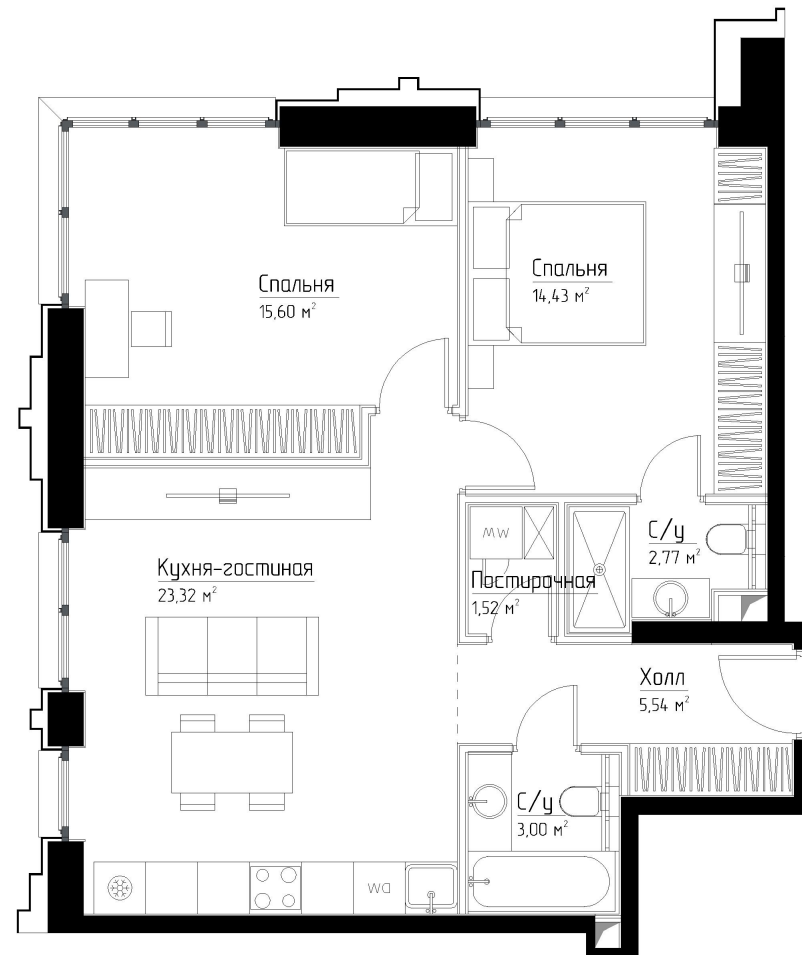

КОРПУС «ФРЭНК»

ЭТАЖ 15

ПЛОЩАДЬ 66.1 М

КОМНАТ 2

ОТДЕЛКА MR BASE

СТОИМОСТЬ 26.66 МЛН.

НОМЕР 107

+7 (495) 182-34-79