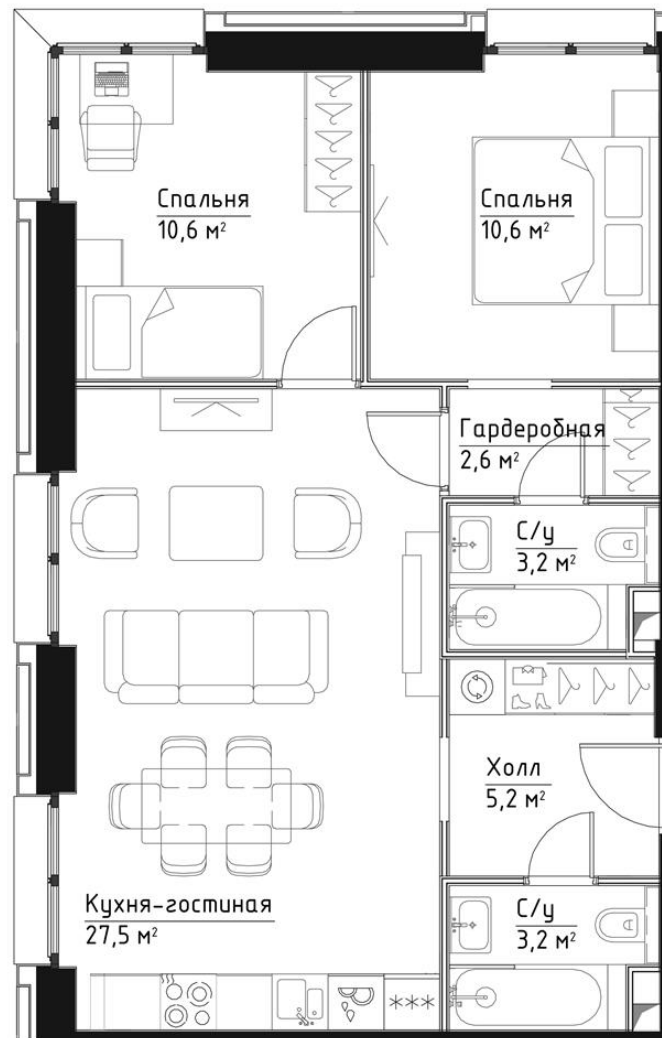

КОРПУС КЭРРИ

НОМЕР КВАРТИРЫ: 5

ЭТАЖ: 2

ПЛОЩАДЬ: 62.9 КВ. М

КОМНАТ: 2

ОТДЕЛКА: MR BASE

СТОИМОСТЬ: ~~30 567 968 РУБ.~~

27 816 851 РУБ.

ПАВЕЛЕЦКАЯ СИТИ СКИДКА 9% ПРИ 100%
ОПЛАТЕ И ИПОТЕКЕ БЕЗ СУБСИДИЙ.
ДЕЙСТВУЕТ ДО 2023-06-30

+7 (495) 182-34-79