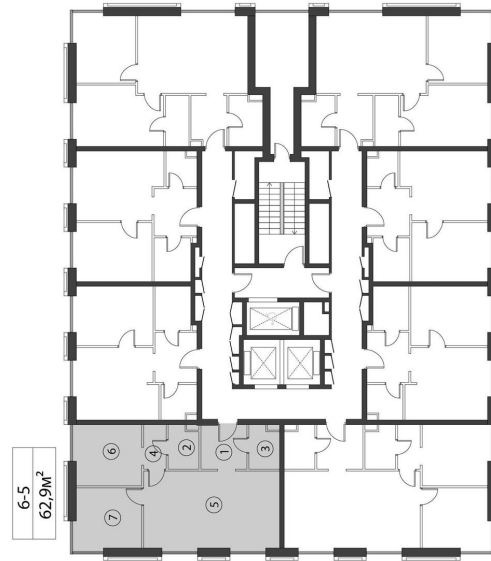

+7 (495) 182-34-79