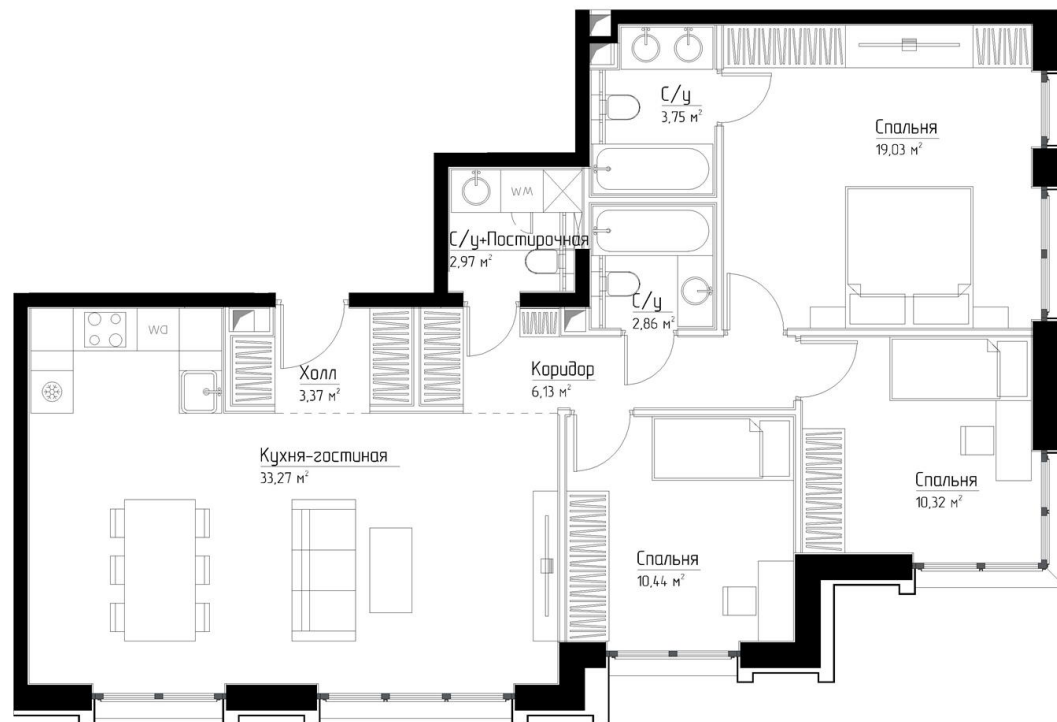

КОРПУС «МАРЛОН»

НОМЕР КВАРТИРЫ: 272

ЭТАЖ: 40

ПЛОЩАДЬ: 92.66 КВ. М

КОМНАТ: 3

ОТДЕЛКА: MR BASE

СТОИМОСТЬ: 52 213 319 РУБ.

45 947 721 РУБ.

ПАВЕЛЕЦКАЯ СИТИ СКИДКА 12% ПРИ 100%
ОПЛАТЕ И ИПОТЕКЕ БЕЗ СУБСИДИЙ.
ДЕЙСТВУЕТ ДО 2023-03-31

+7 (495) 182-34-79