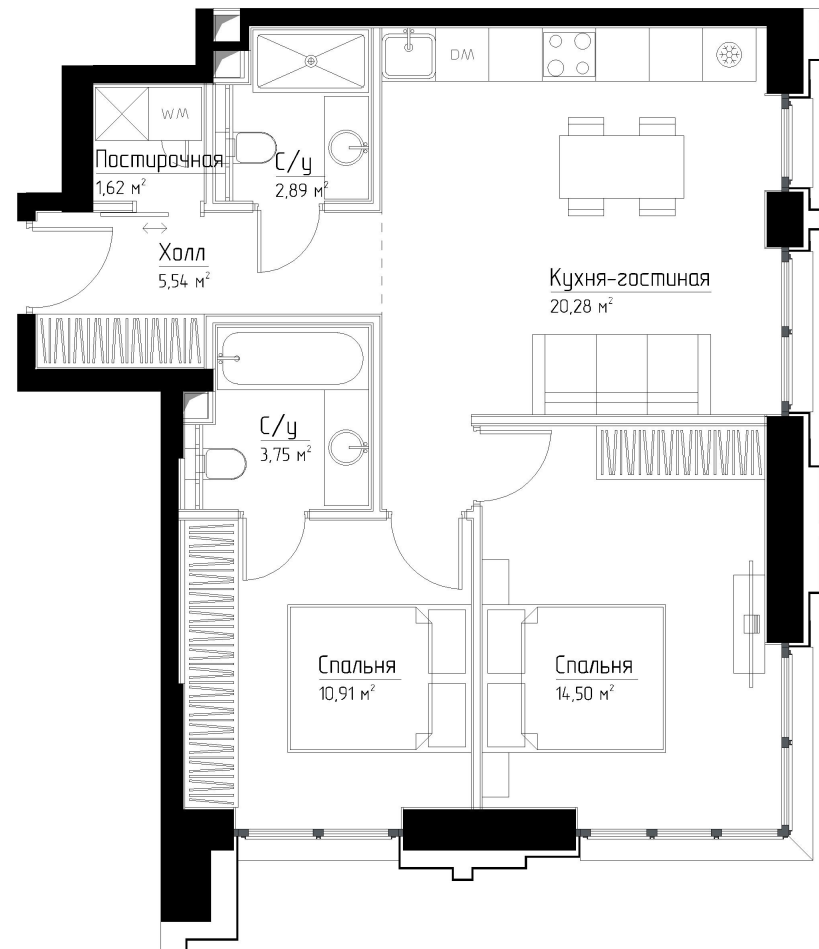

КОРПУС «ФРЭНК»

ЭТАЖ 14

ПЛОЩАДЬ 59.4 М

КОМНАТ 2

ОТДЕЛКА MR BASE

СТОИМОСТЬ 23.16 МЛН.

НОМЕР 103

+7 (495) 182-34-79