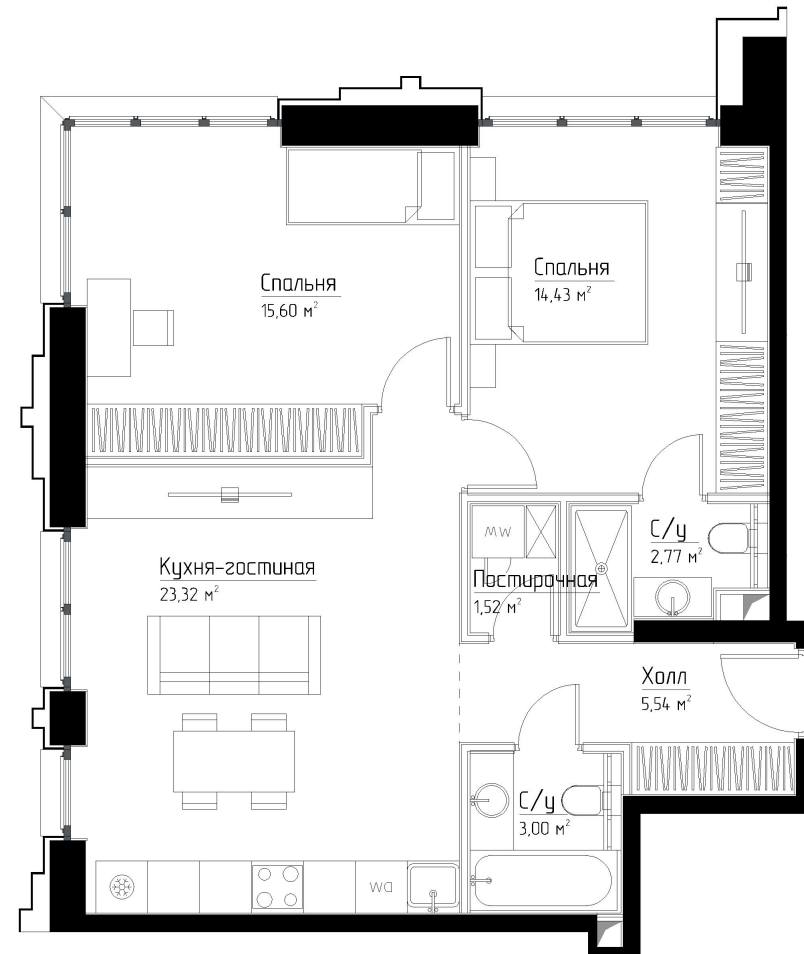

КОРПУС «ФРЭНК»

ЭТАЖ 14

ПЛОЩАДЬ 66.1 М

КОМНАТ 2

ОТДЕЛКА MR BASE

СТОИМОСТЬ 26.62 МЛН.

НОМЕР 99

+7 (495) 182-34-79