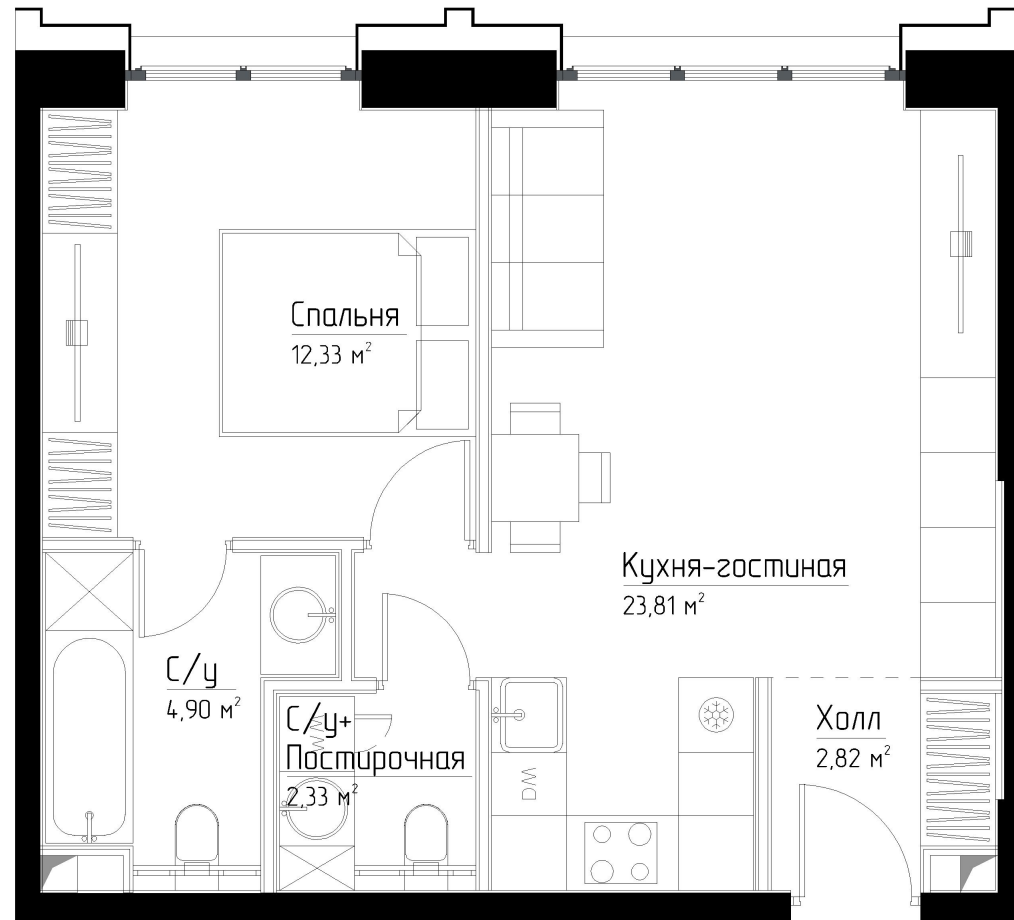

КОРПУС «ФРЭНК»

ЭТАЖ 13

ПЛОЩАДЬ 46.1 М

КОМНАТ 1

ОТДЕЛКА MR BASE

СТОИМОСТЬ 17.98 МЛН.

НОМЕР 93

+7 (495) 182-34-79