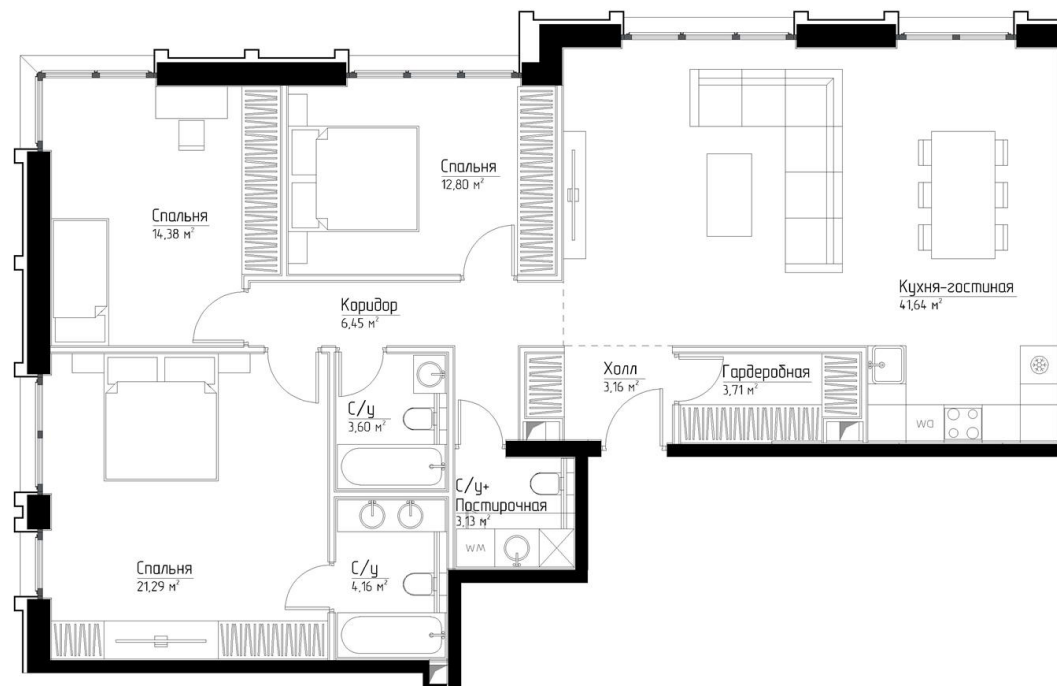

КОРПУС «МАРЛОН»

НОМЕР КВАРТИРЫ: 246

ЭТАЖ: 34

ПЛОЩАДЬ: 114.43 КВ. М

КОМНАТ: 3

ОТДЕЛКА: MR BASE

СТОИМОСТЬ: 69 265 900 РУБ.

60 953 992 РУБ.

ПАВЕЛЕЦКАЯ СИТИ СКИДКА 12% ПРИ 100%
ОПЛАТЕ И ИПОТЕКЕ БЕЗ СУБСИДИЙ.
ДЕЙСТВУЕТ ДО 2023-03-31

+7 (495) 182-34-79