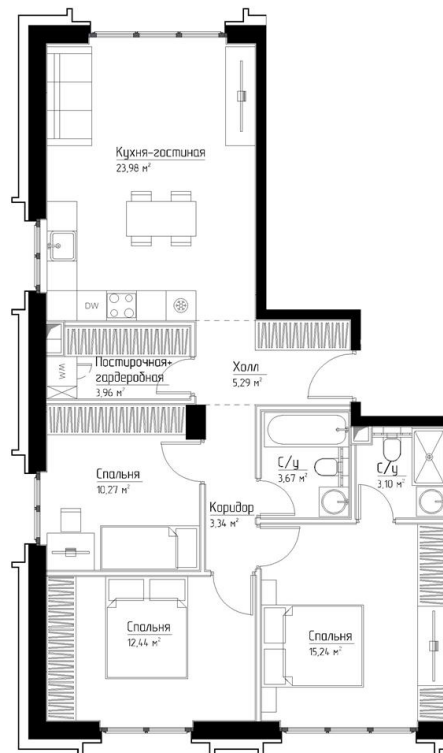

КОРПУС «ГРЕЙС»

НОМЕР КВАРТИРЫ: 25

ЭТАЖ: 8

ПЛОЩАДЬ: 81.3 КВ. М

КОМНАТ: 3

ОТДЕЛКА: MR BASE

СТОИМОСТЬ: 46 096 676 РУБ.

43 791 843 РУБ.

ПАВЕЛЕЦКАЯ СИТИ СКИДКА 5% ПРИ 100%
ОПЛАТЕ И ИПОТЕКЕ БЕЗ СУБСИДИЙ.
ДЕЙСТВУЕТ ДО 2023-06-30

+7 (495) 182-34-79