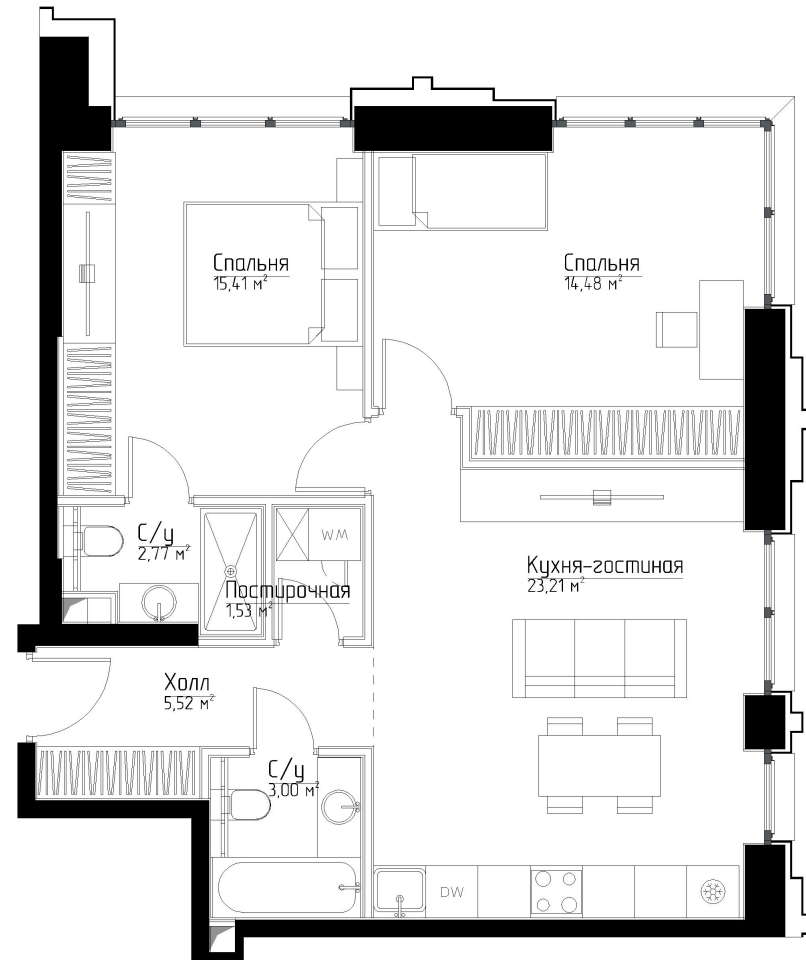

КОРПУС «ФРЭНК»

ЭТАЖ 8

ПЛОЩАДЬ 65.9 М

КОМНАТ 2

ОТДЕЛКА MR BASE

СТОИМОСТЬ 26.44 МЛН.

НОМЕР 54

+7 (495) 182-34-79