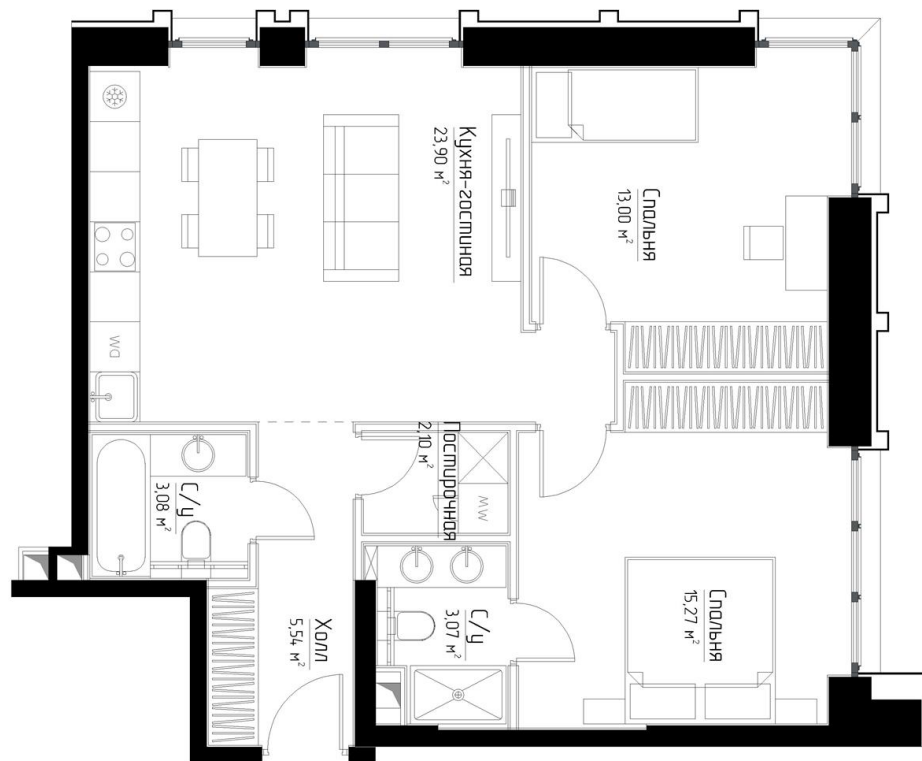

КОРПУС «МАРЛОН»

НОМЕР КВАРТИРЫ: 51

ЭТАЖ: 8

ПЛОЩАДЬ: 66.03 КВ. М

КОМНАТ: 2

ОТДЕЛКА: MR BASE

СТОИМОСТЬ: ~~39 081 766 РУБ.~~

34 391 954 РУБ.

ПАВЕЛЕЦКАЯ СИТИ СКИДКА 12% ПРИ 100%
ОПЛАТЕ И ИПОТЕКЕ БЕЗ СУБСИДИЙ.
ДЕЙСТВУЕТ ДО 2023-03-31

+7 (495) 182-34-79