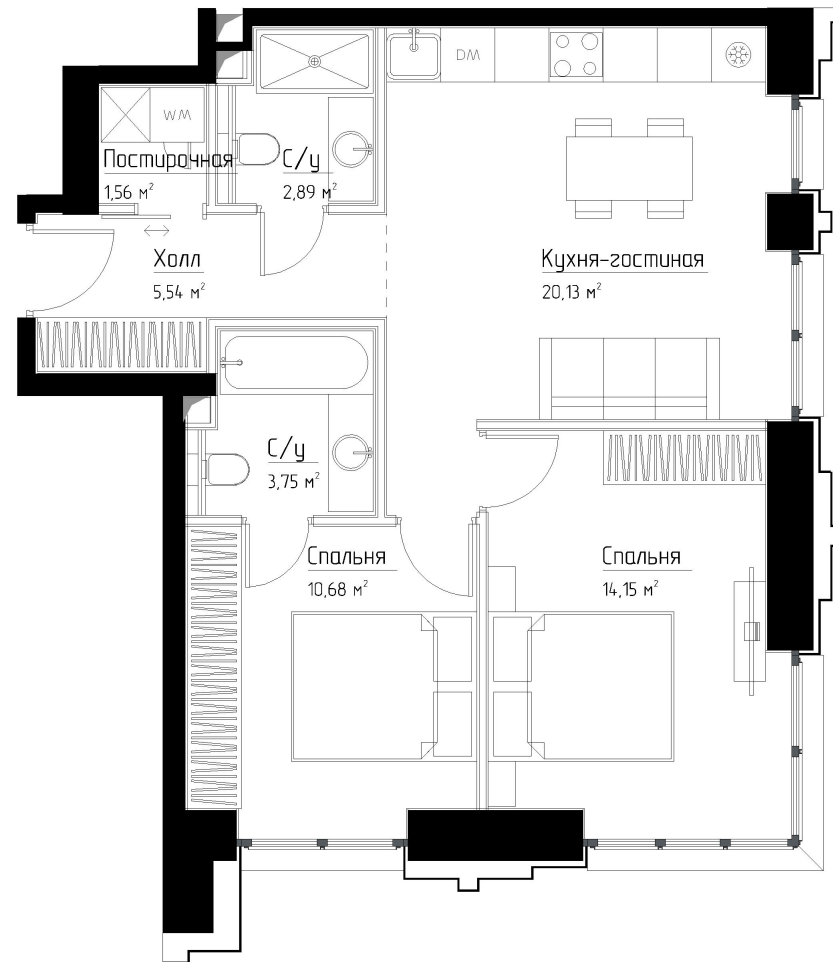

КОРПУС «ФРЭНК»

ЭТАЖ 4

ПЛОЩАДЬ 58.7 М

КОМНАТ 2

ОТДЕЛКА MR BASE

СТОИМОСТЬ 21.41 МЛН.

НОМЕР 23

+7 (495) 182-34-79