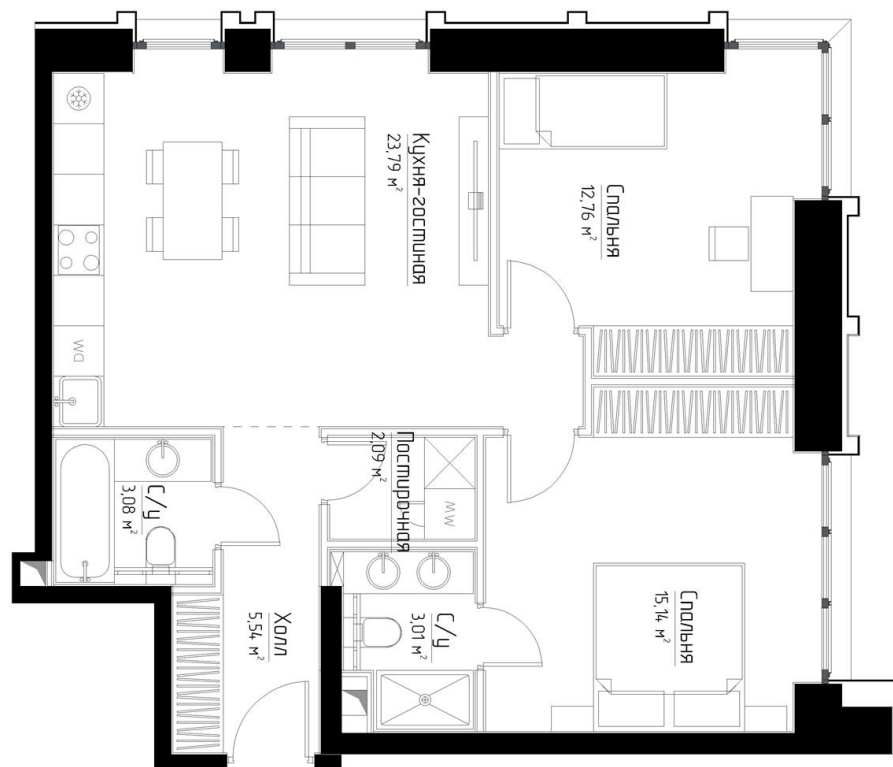

КОРПУС «МАРЛОН»

НОМЕР КВАРТИРЫ: 11

ЭТАЖ: 3

ПЛОЩАДЬ: 65.49 КВ. М

КОМНАТ: 2

ОТДЕЛКА: MR BASE

СТОИМОСТЬ: 37 071 458 РУБ.

32 622 883 РУБ.

ПАВЕЛЕЦКАЯ СИТИ СКИДКА 12% ПРИ 100%
ОПЛАТЕ И ИПОТЕКЕ БЕЗ СУБСИДИЙ.
ДЕЙСТВУЕТ ДО 2023-03-31

+7 (495) 182-34-79