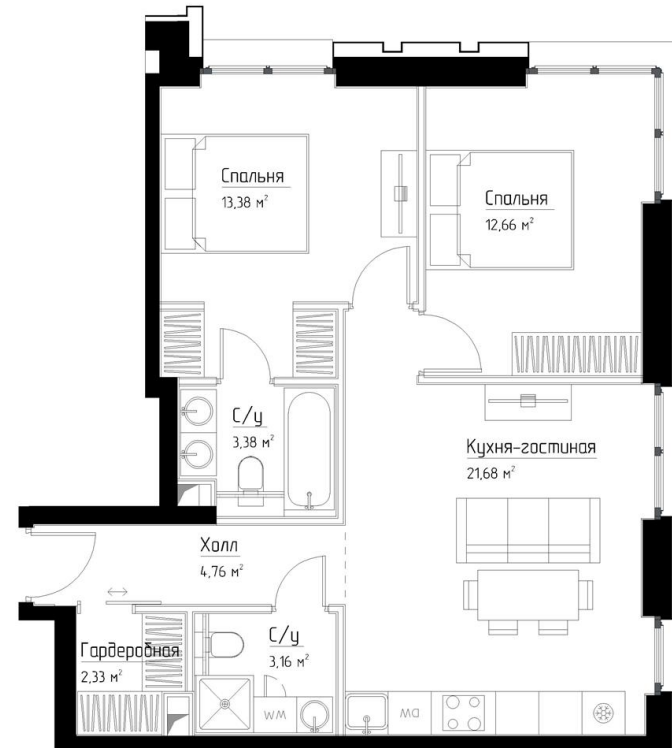

КОРПУС «ЧАРЛИ»

НОМЕР КВАРТИРЫ: 6

ЭТАЖ: 2

ПЛОЩАДЬ: 61.23 КВ. М

КОМНАТ: 2

ОТДЕЛКА: MR BASE

СТОИМОСТЬ: ~~32 077 546 РУБ.~~

28 228 240 РУБ.

ПАВЕЛЕСКАЯ СИТИ СКИДКА 12% ПРИ 100%
ОПЛАТЕ И ИПОТЕКЕ БЕЗ СУБСИДИЙ.
ДЕЙСТВУЕТ ДО 2023-03-31

+7 (495) 182-34-79