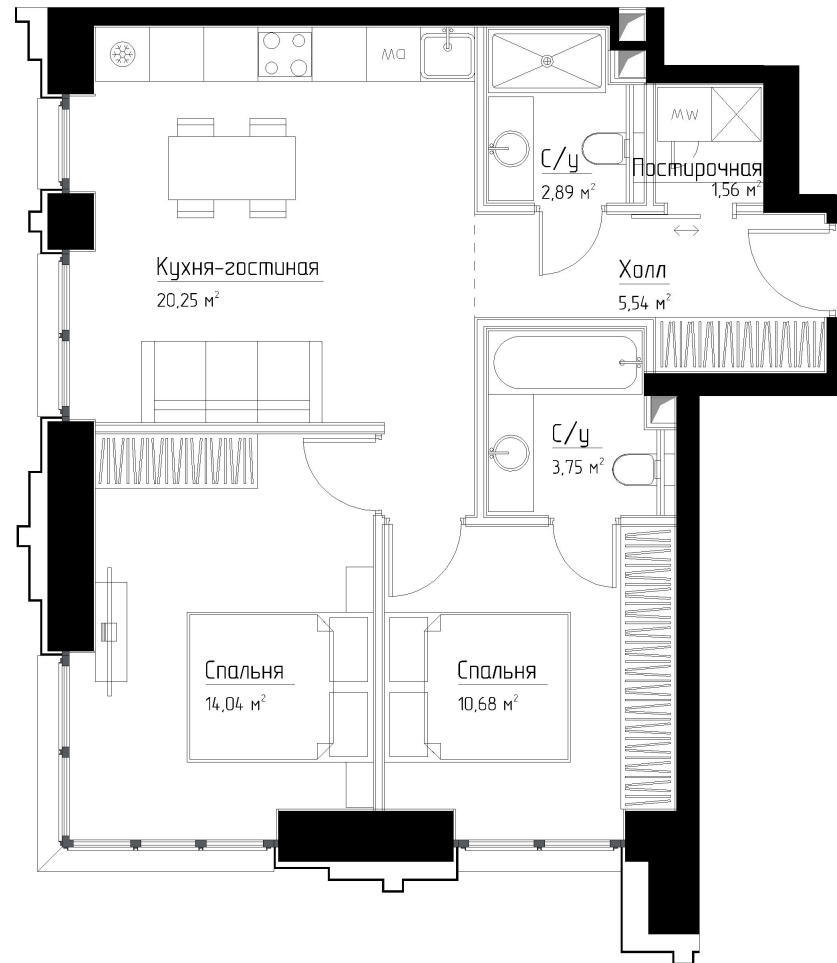

КОРПУС «ФРЭНК»

ЭТАЖ 4

ПЛОЩАДЬ 58.6 М

КОМНАТ 2

ОТДЕЛКА MR BASE

СТОИМОСТЬ 21.2 МЛН.

НОМЕР 18

+7 (495) 182-34-79