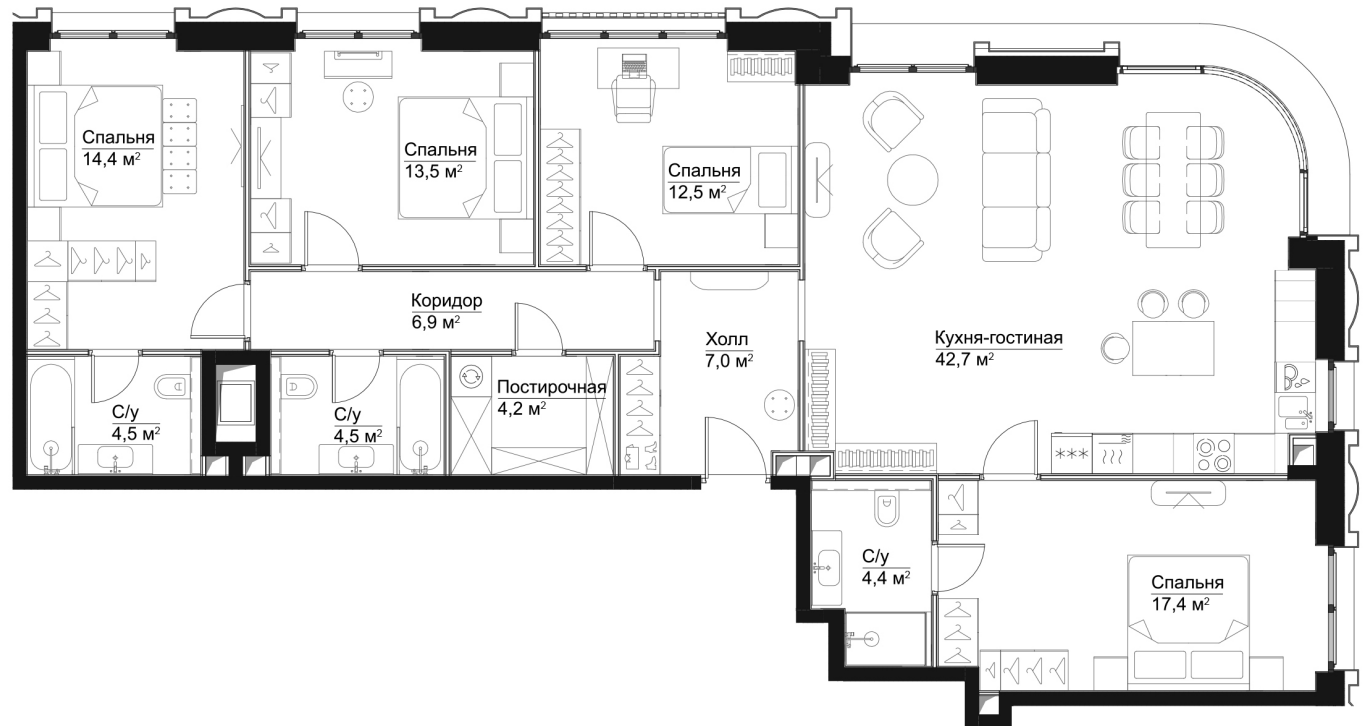

ЭТАЖ 26

ПЛОЩАДЬ 132 М

КОМНАТ 4

ОТДЕЛКА MR BASE

СТОИМОСТЬ 47.31 МЛН.

НОМЕР 163

+7 (495) 182-34-79