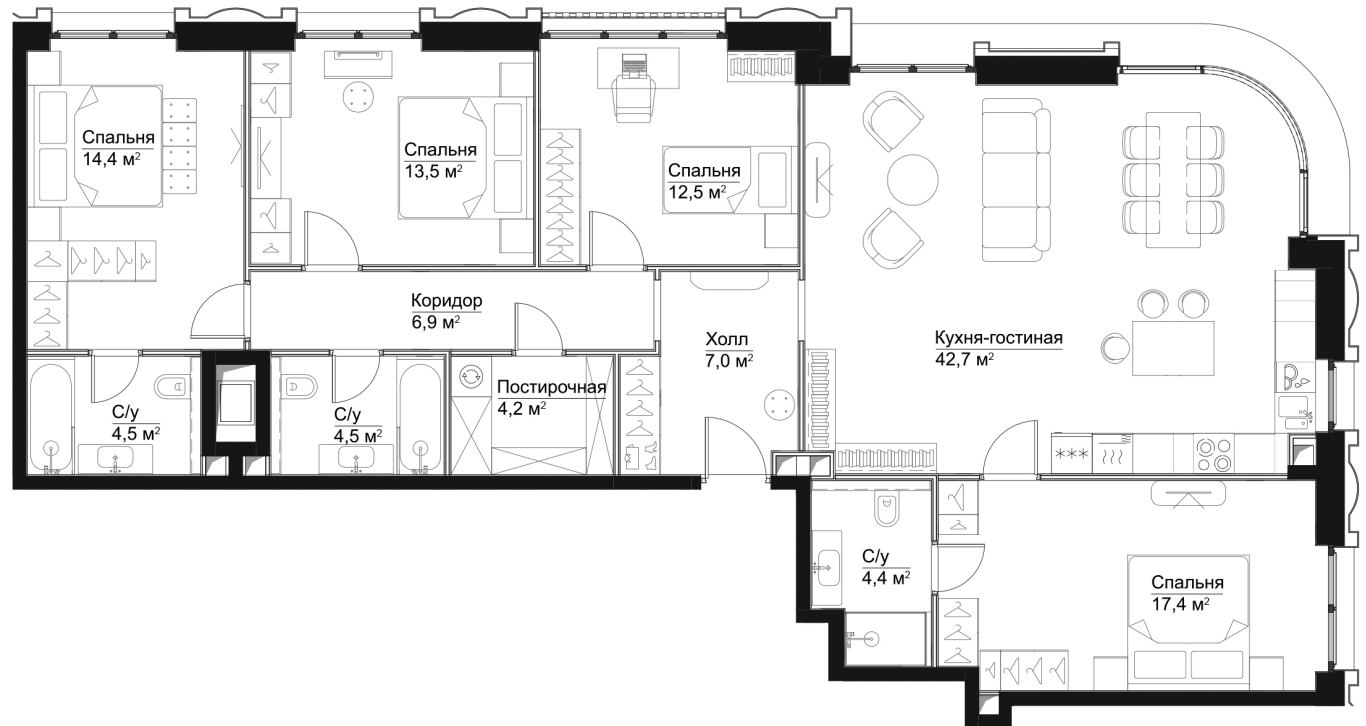

ЭТАЖ 25

ПЛОЩАДЬ 132 М

КОМНАТ 4

ОТДЕЛКА MR BASE

СТОИМОСТЬ 47.25 МЛН.

НОМЕР 157

+7 (495) 182-34-79