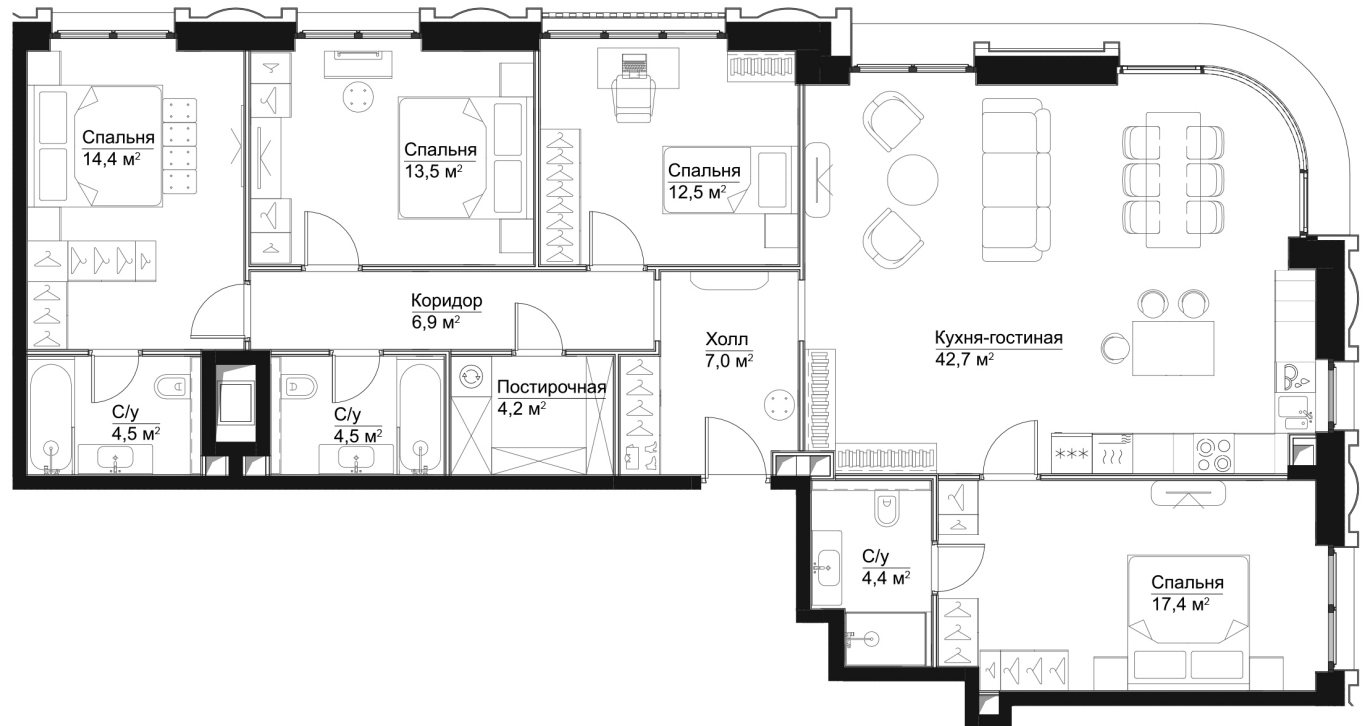

ЭТАЖ 24

ПЛОЩАДЬ 132 М

КОМНАТ 4

ОТДЕЛКА MR BASE

СТОИМОСТЬ 47.18 МЛН.

НОМЕР 151

+7 (495) 182-34-79