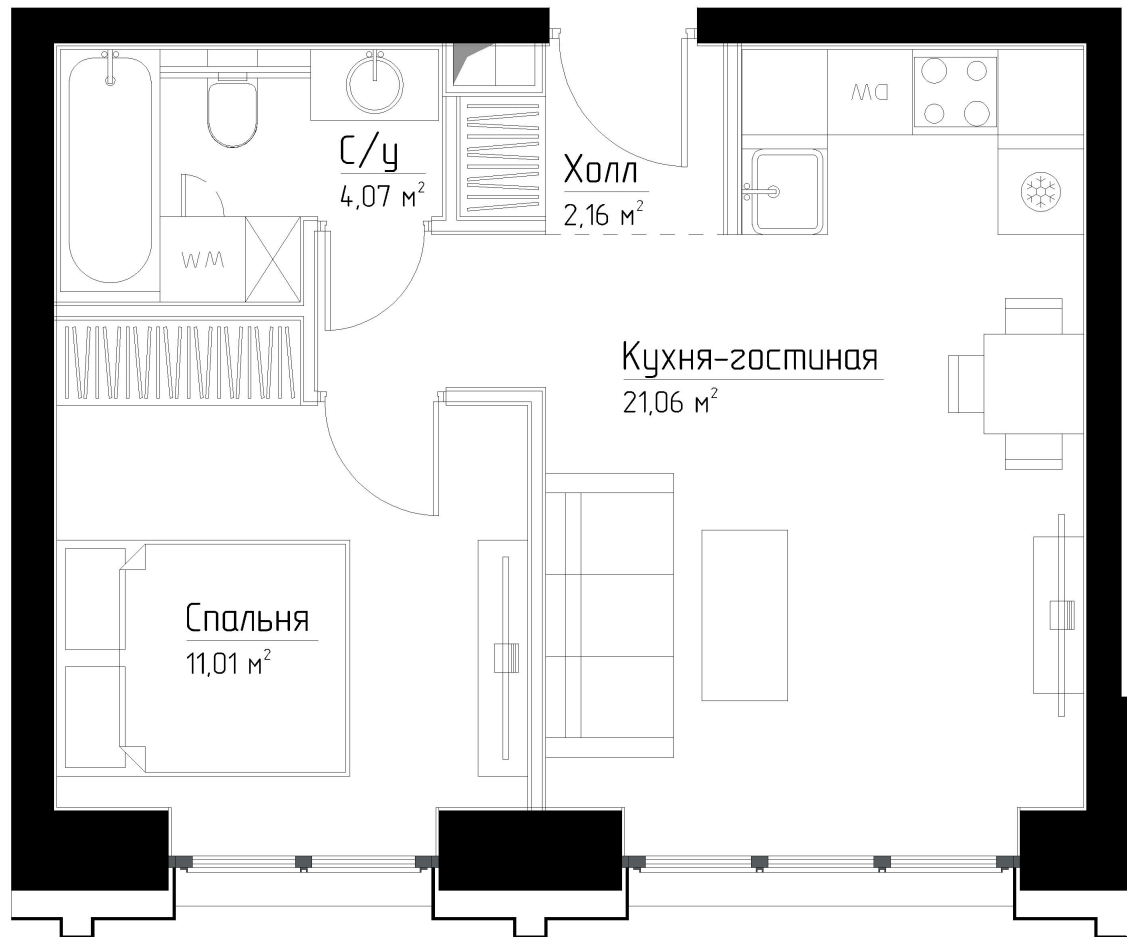

КОРПУС «ФРЭНК»

ЭТАЖ 3

ПЛОЩАДЬ 38.4 М

КОМНАТ 1

ОТДЕЛКА MR BASE

СТОИМОСТЬ 14.89 МЛН.

НОМЕР 16

+7 (495) 182-34-79