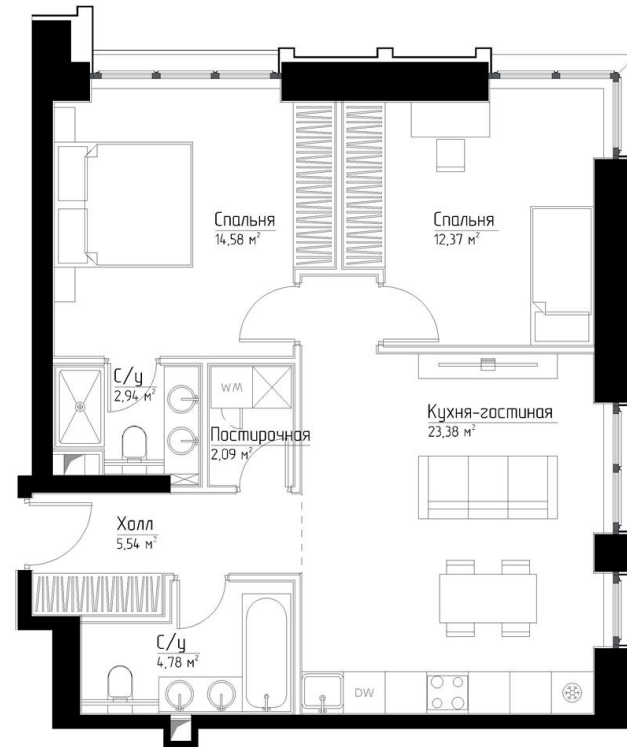

КОРПУС «МАРЛОН»

НОМЕР КВАРТИРЫ: 6

ЭТАЖ: 2

ПЛОЩАДЬ: 63.78 КВ. М

КОМНАТ: 2

ОТДЕЛКА: MR BASE

СТОИМОСТЬ: 33 846 980 РУБ.

29 785 342 РУБ.

ПАВЕЛЕЦКАЯ СИТИ СКИДКА 12% ПРИ 100%
ОПЛАТЕ И ИПОТЕКЕ БЕЗ СУБСИДИЙ.
ДЕЙСТВУЕТ ДО 2023-03-31

+7 (495) 182-34-79