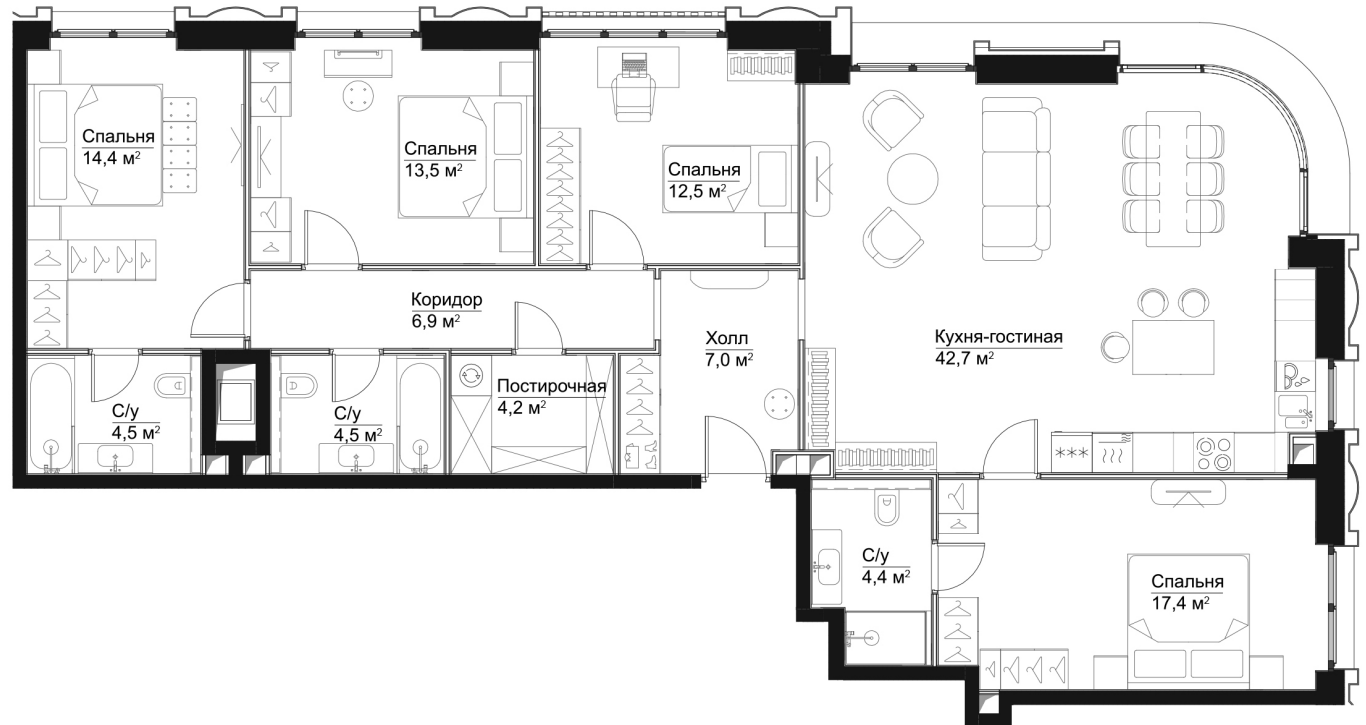

ЭТАЖ 22

ПЛОЩАДЬ 132 М

КОМНАТ 4

ОТДЕЛКА MR BASE

СТОИМОСТЬ 47.05 МЛН.

НОМЕР 139

+7 (495) 182-34-79