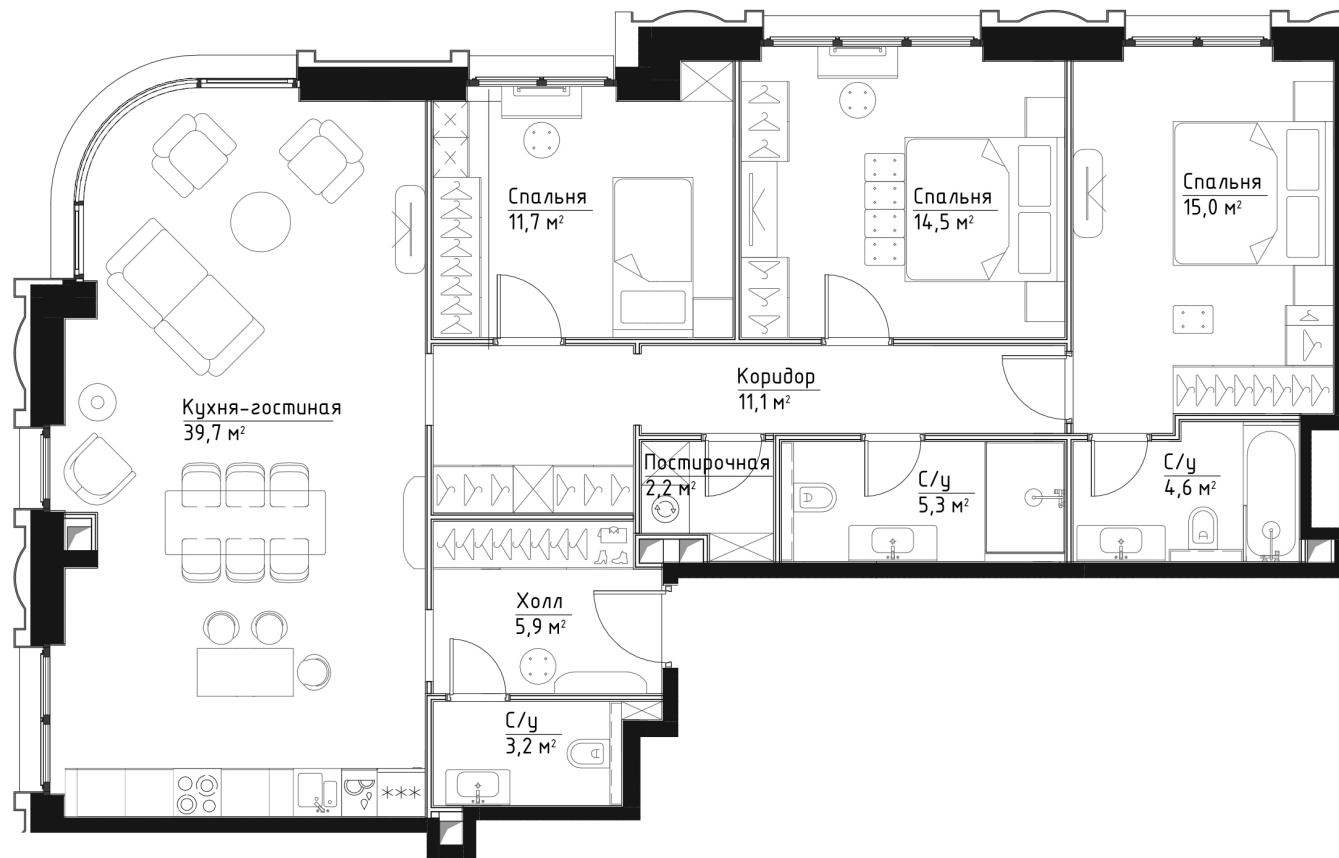

ЭТАЖ 18

ПЛОЩАДЬ 113.2 М

КОМНАТ 3

ОТДЕЛКА MR BASE

СТОИМОСТЬ 37.28 МЛН.

НОМЕР 120

+7 (495) 182-34-79