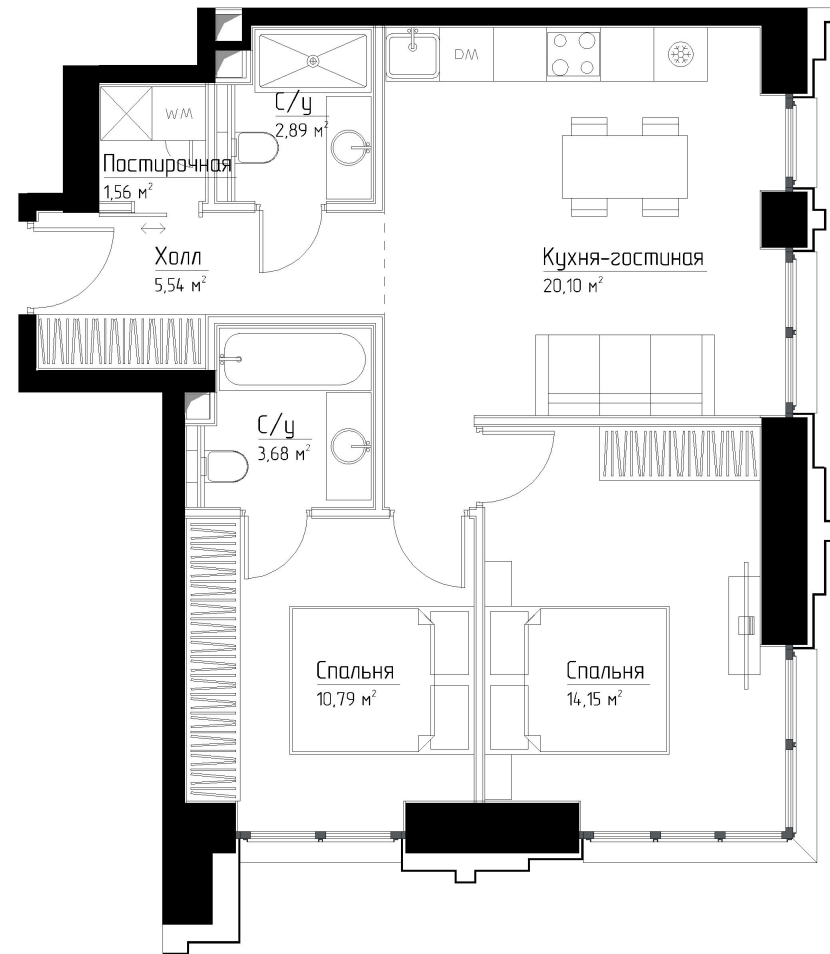

КОРПУС «ФРЭНК»

ЭТАЖ 3

ПЛОЩАДЬ 58.7 М

КОМНАТ 2

ОТДЕЛКА MR BASE

СТОИМОСТЬ 21.38 МЛН.

НОМЕР 15

+7 (495) 182-34-79