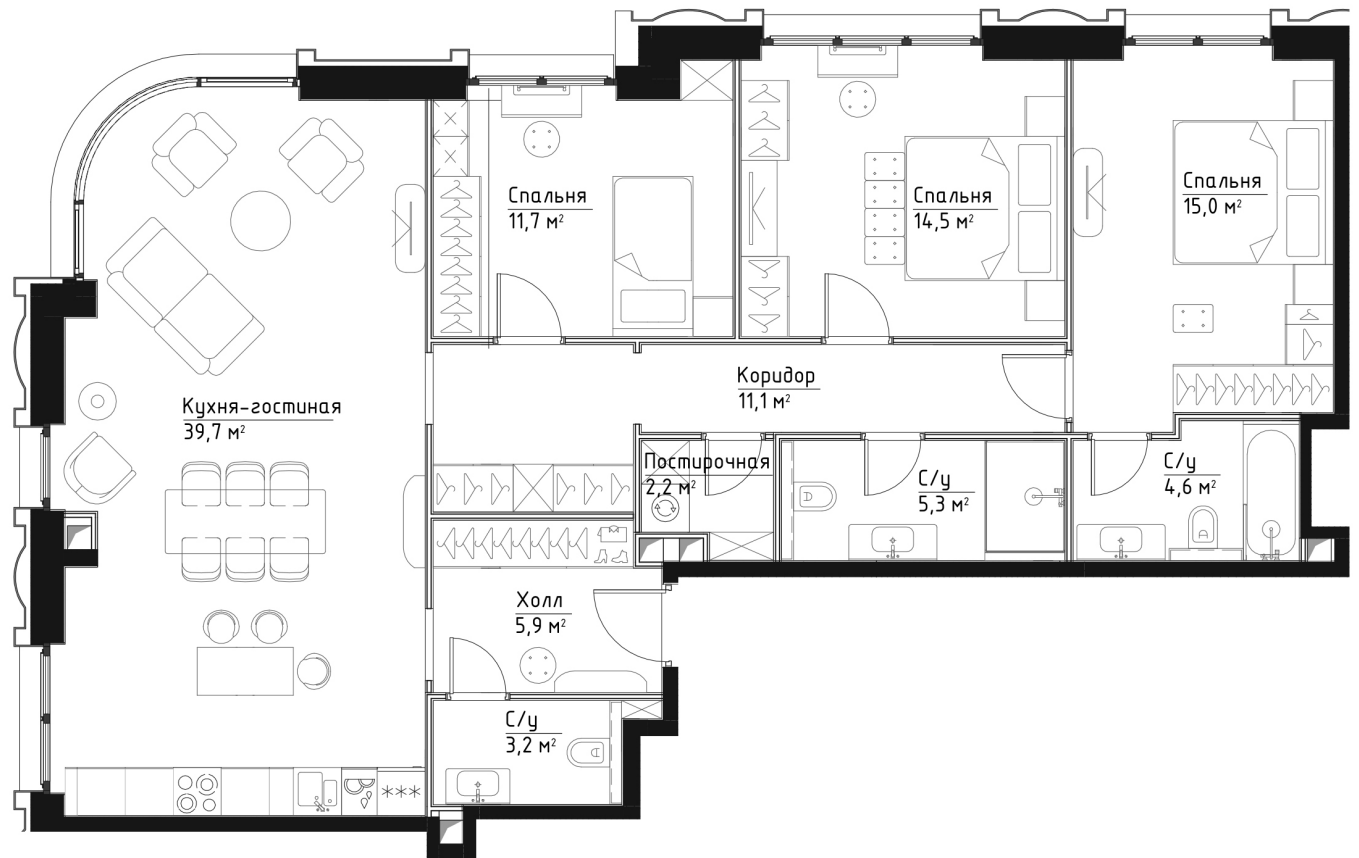

ЭТАЖ 16

ПЛОЩАДЬ 113.2 М

КОМНАТ 3

ОТДЕЛКА MR BASE

СТОИМОСТЬ 37.16 МЛН.

НОМЕР 108

+7 (495) 182-34-79