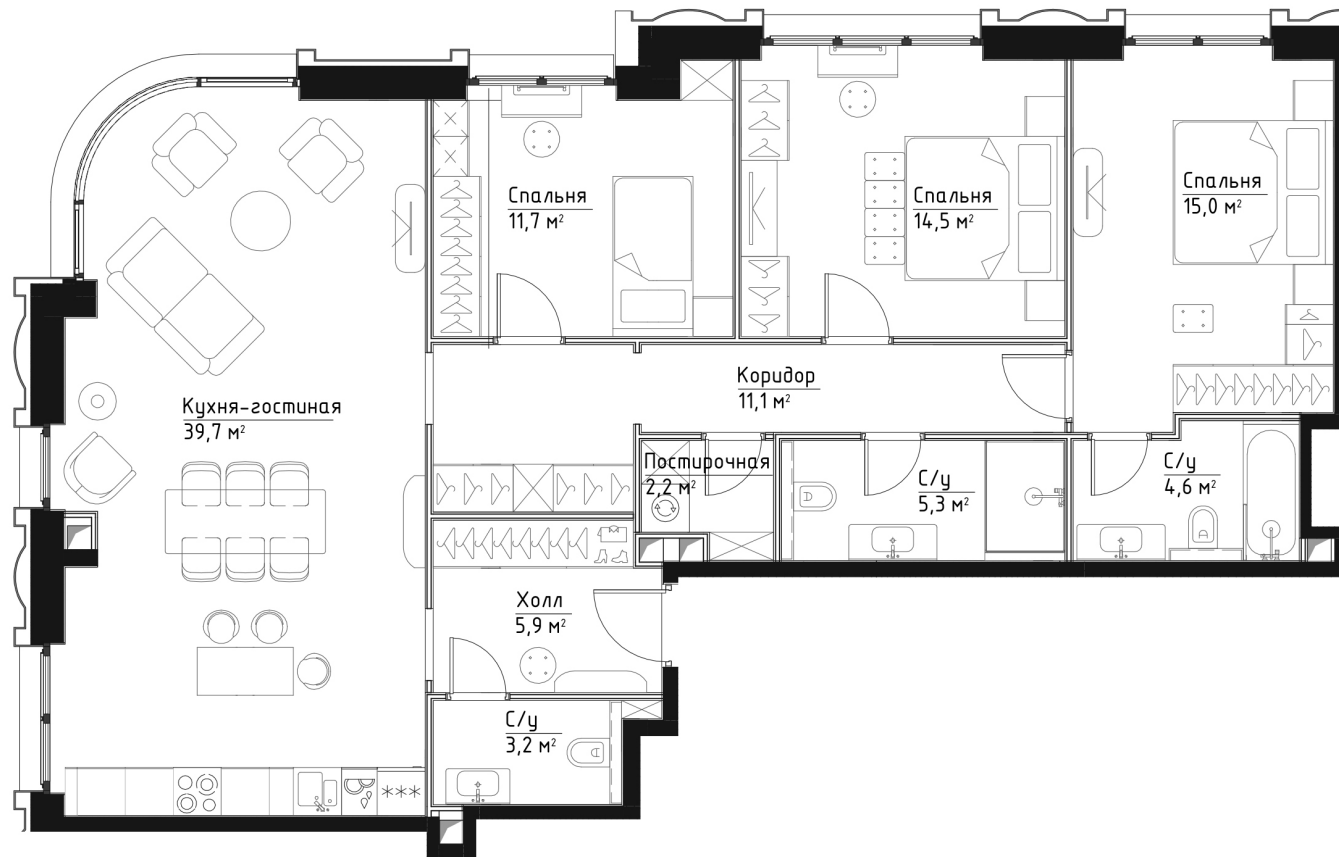

ЭТАЖ 16

ПЛОЩАДЬ 113.2 М

КОМНАТ 3

ОТДЕЛКА MR BASE

СТОИМОСТЬ 37.16 МЛН.

НОМЕР 108

+7 (495) 182-34-79