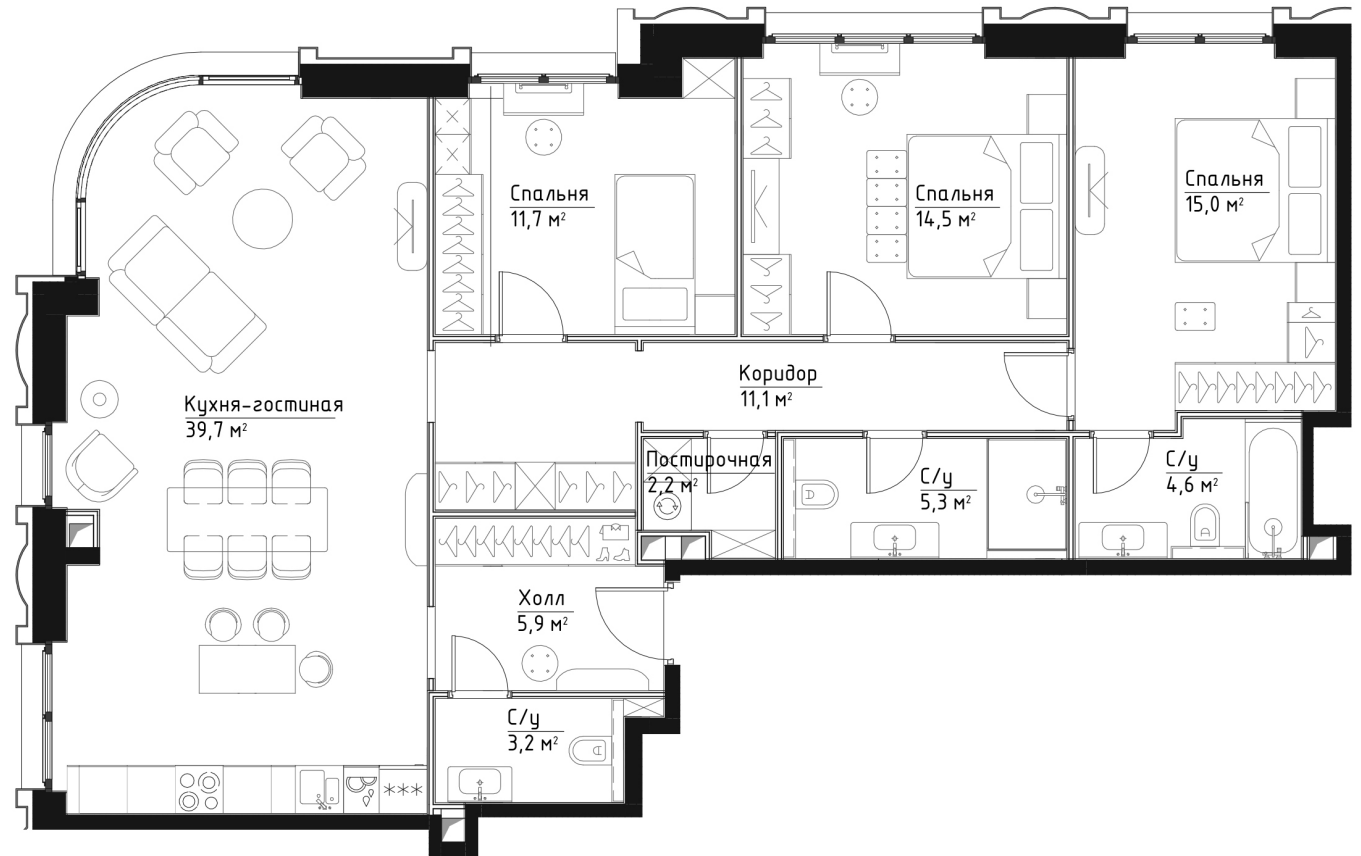

ЭТАЖ 14

ПЛОЩАДЬ 113.2 М

КОМНАТ 3

ОТДЕЛКА MR BASE

СТОИМОСТЬ 37.05 МЛН.

НОМЕР 96

+7 (495) 182-34-79