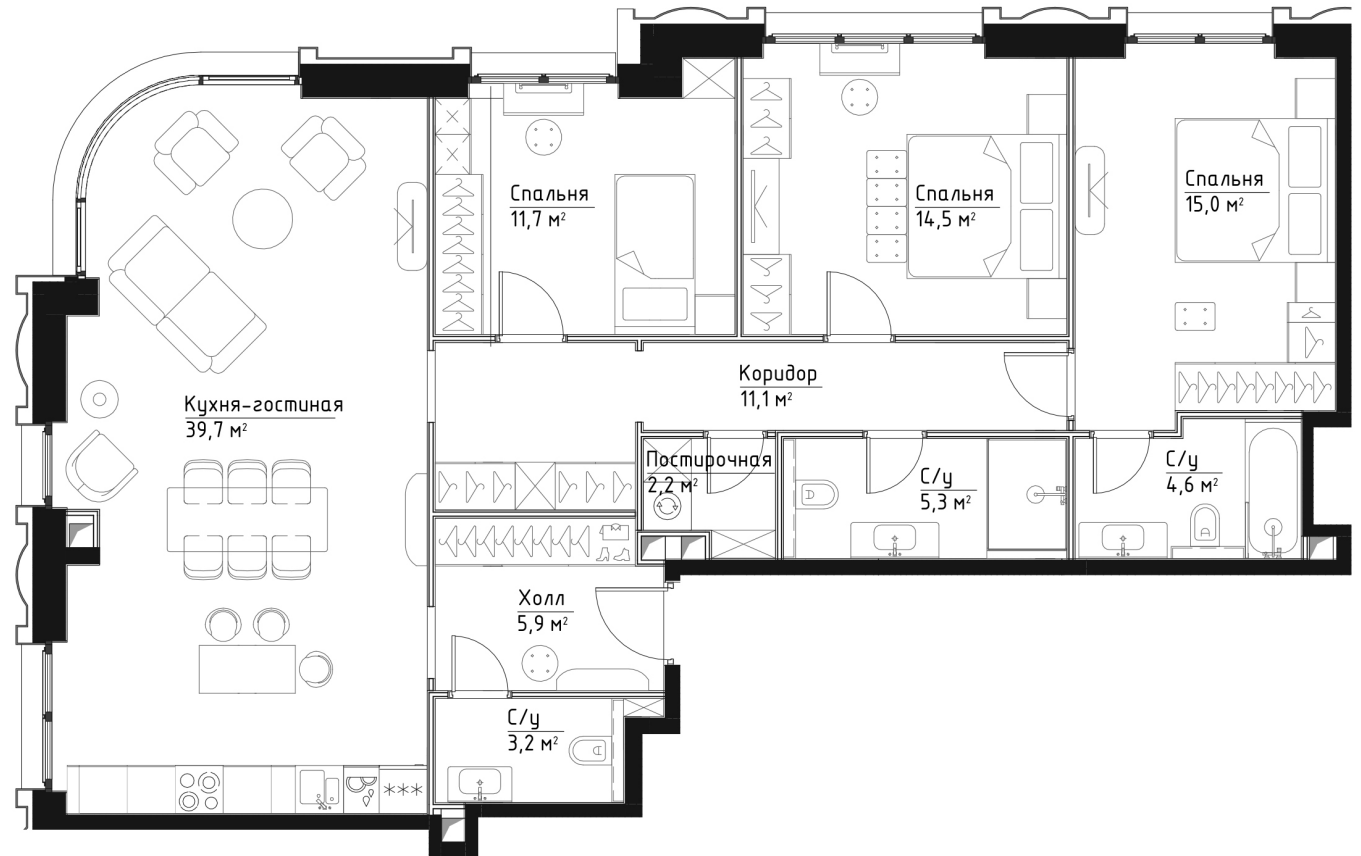

ЭТАЖ 13

ПЛОЩАДЬ 113.2 М

КОМНАТ 3

ОТДЕЛКА MR BASE

СТОИМОСТЬ 36.99 МЛН.

НОМЕР 90

+7 (495) 182-34-79