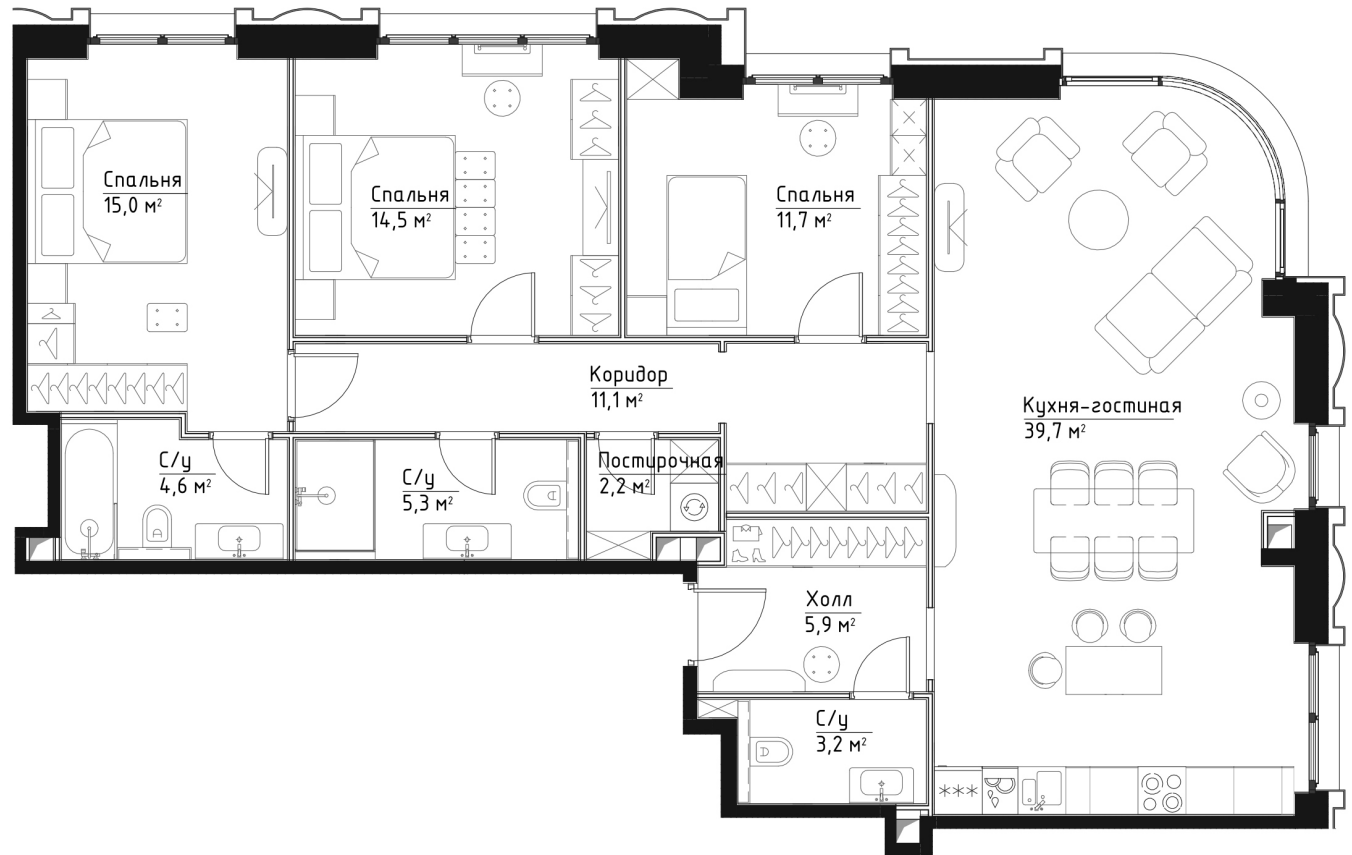

ЭТАЖ 13

ПЛОЩАДЬ 113.2 М

КОМНАТ 3

ОТДЕЛКА MR BASE

СТОИМОСТЬ 36.99 МЛН.

НОМЕР 85

+7 (495) 182-34-79