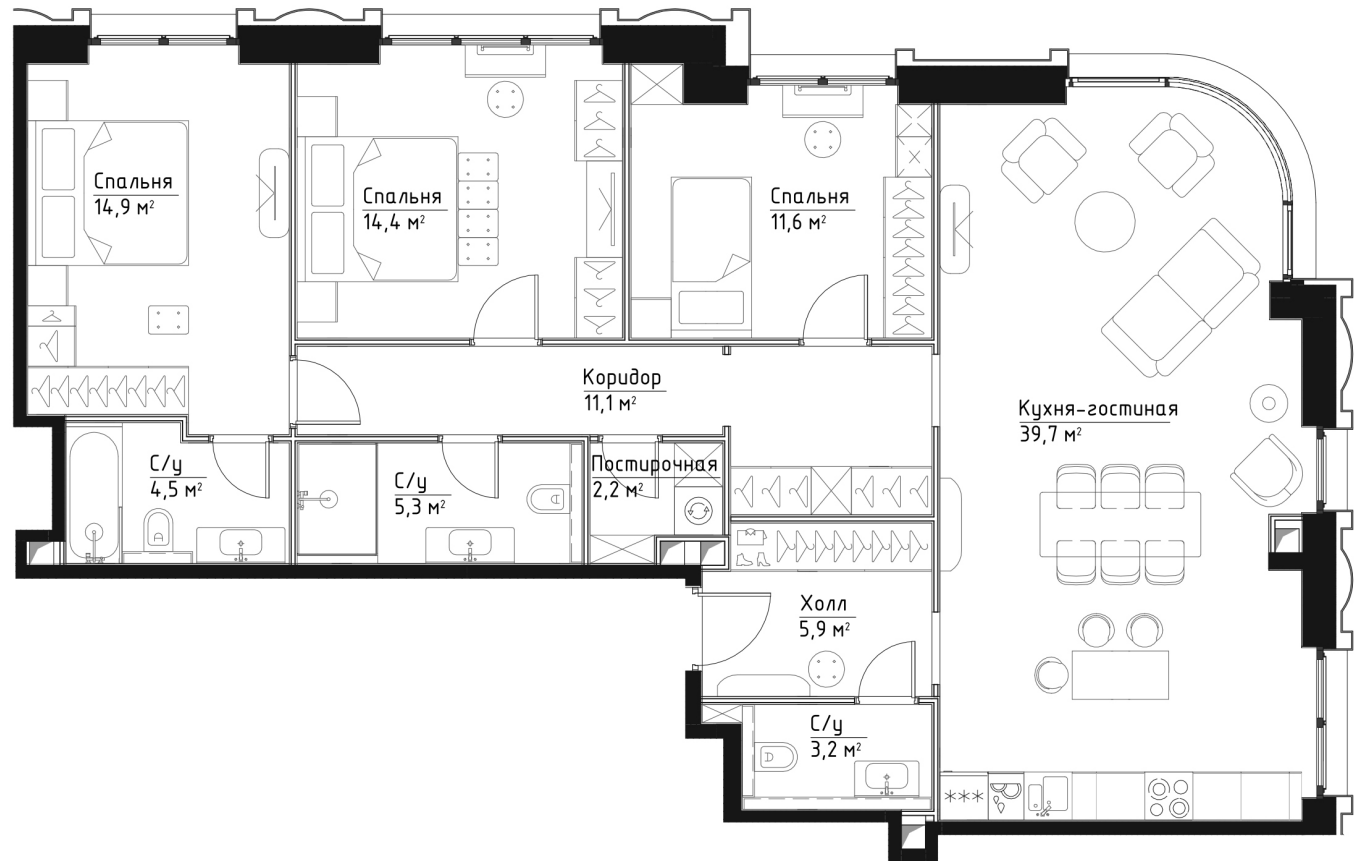

ЭТАЖ 12

ПЛОЩАДЬ 112.8 М

КОМНАТ 3

ОТДЕЛКА MR BASE

СТОИМОСТЬ 36.81 МЛН.

НОМЕР 79

+7 (495) 182-34-79