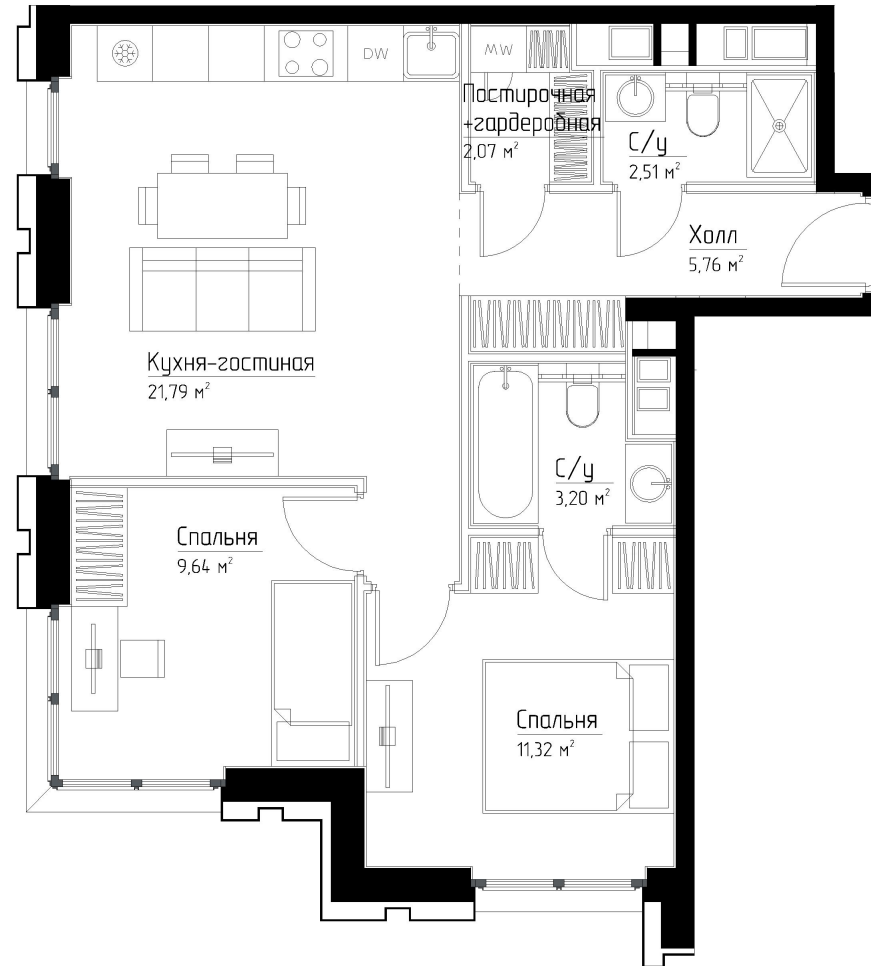

КОРПУС «ЧАРЛИ»

ЭТАЖ 27

ПЛОЩАДЬ 56.3 М

КОМНАТ 2

ОТДЕЛКА MR BASE

СТОИМОСТЬ 22.47 МЛН.

НОМЕР 200

+7 (495) 182-34-79