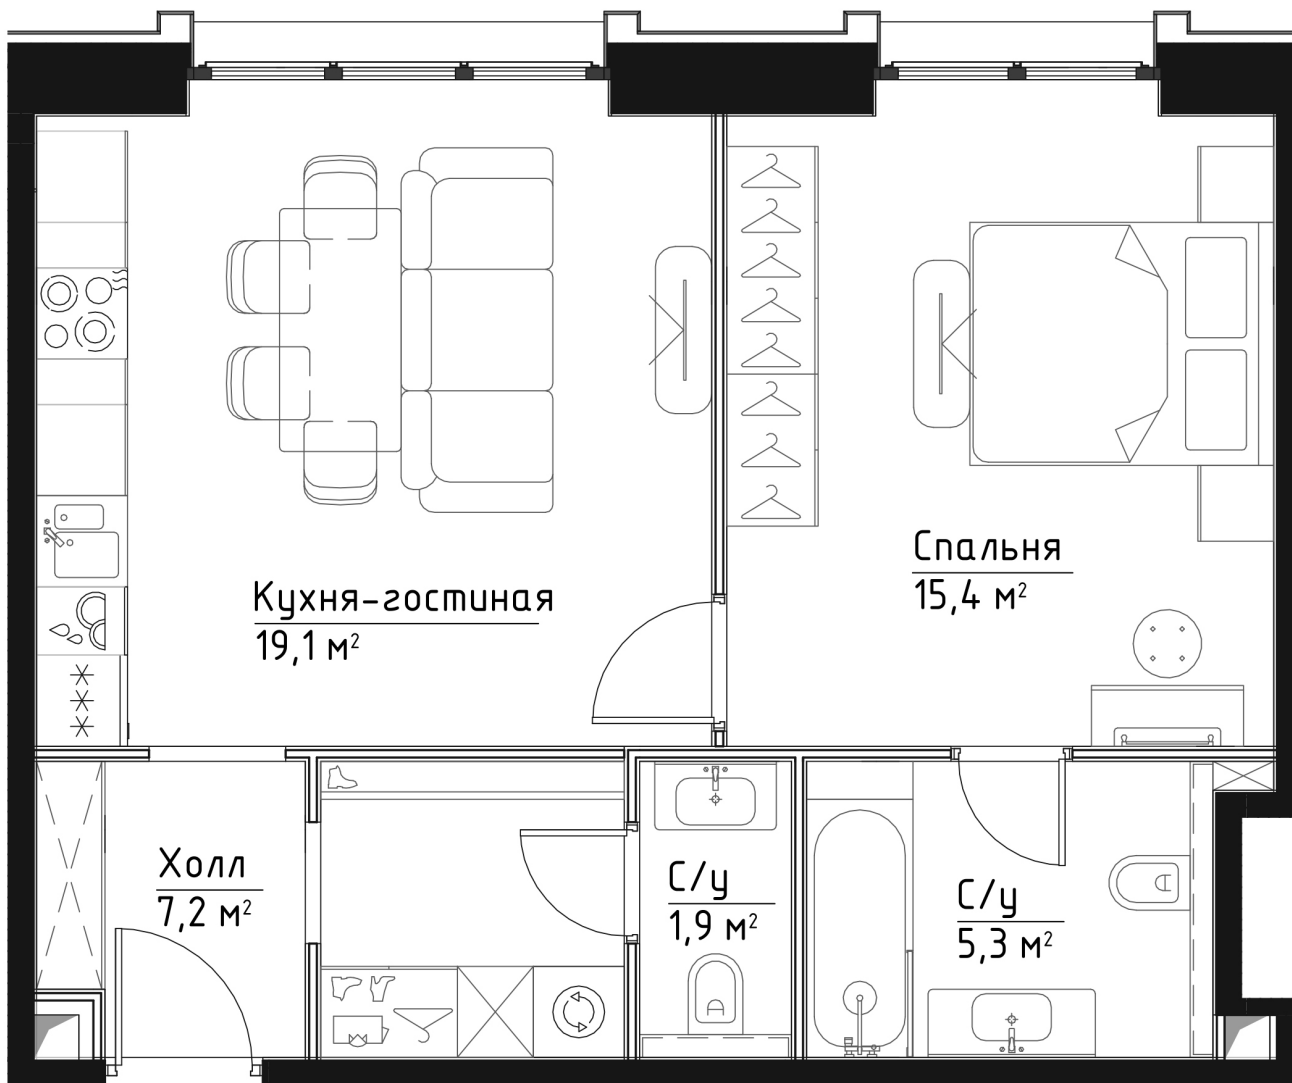

ЭТАЖ 5

ПЛОЩАДЬ 48.9 М

КОМНАТ 1

ОТДЕЛКА MR BASE

СТОИМОСТЬ 16.88 МЛН.

НОМЕР 32

+7 (495) 182-34-79