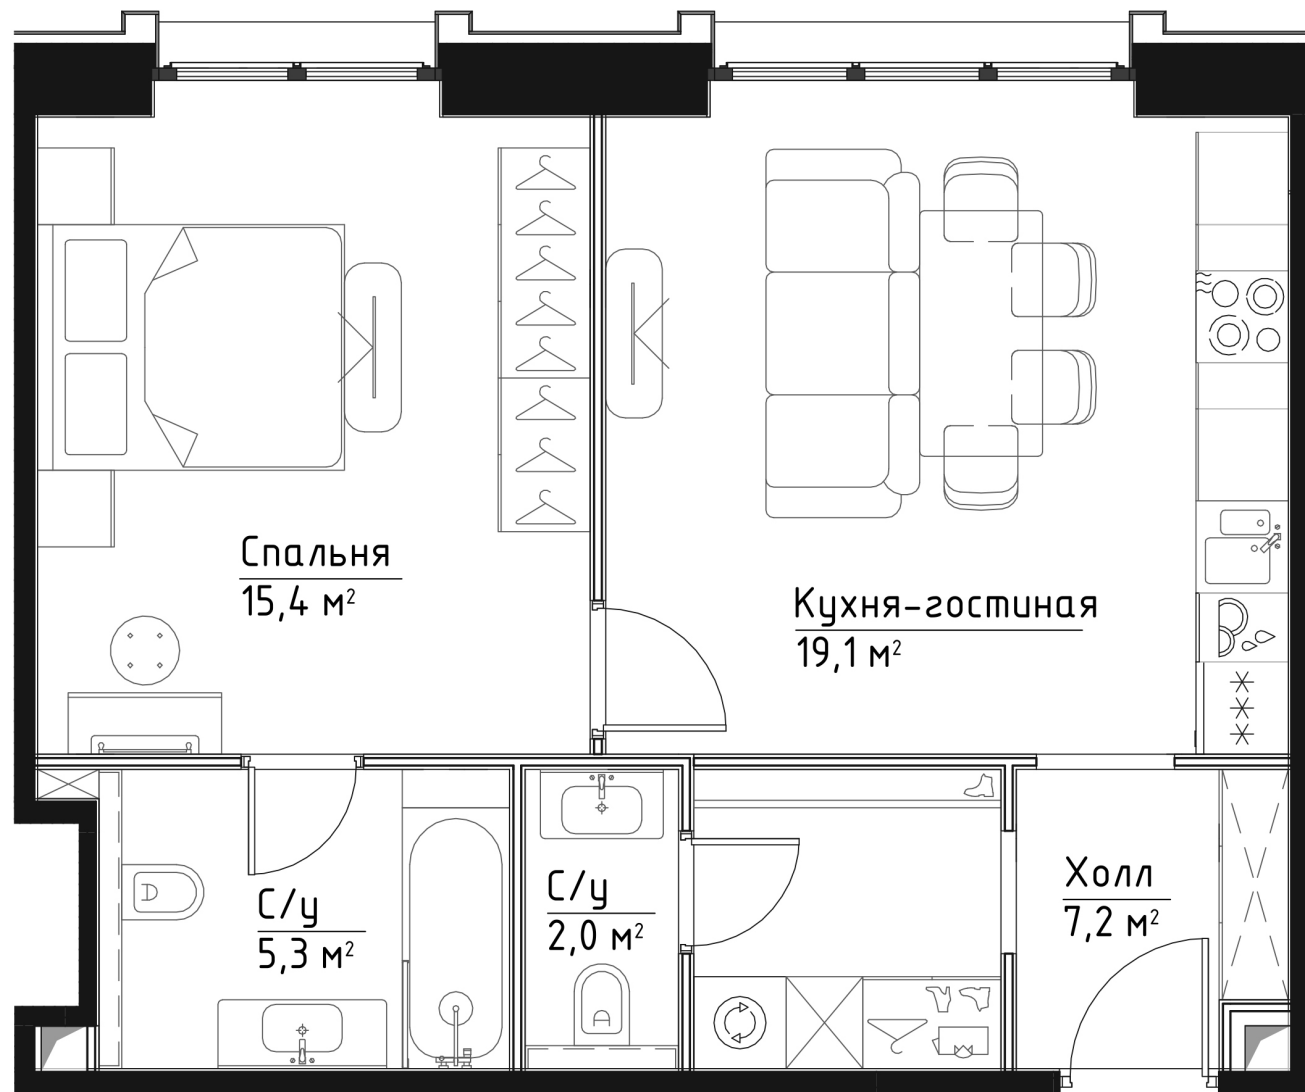

ЭТАЖ 5

ПЛОЩАДЬ 49 М

КОМНАТ 1

ОТДЕЛКА MR BASE

СТОИМОСТЬ 16.91 МЛН.

НОМЕР 25

+7 (495) 182-34-79