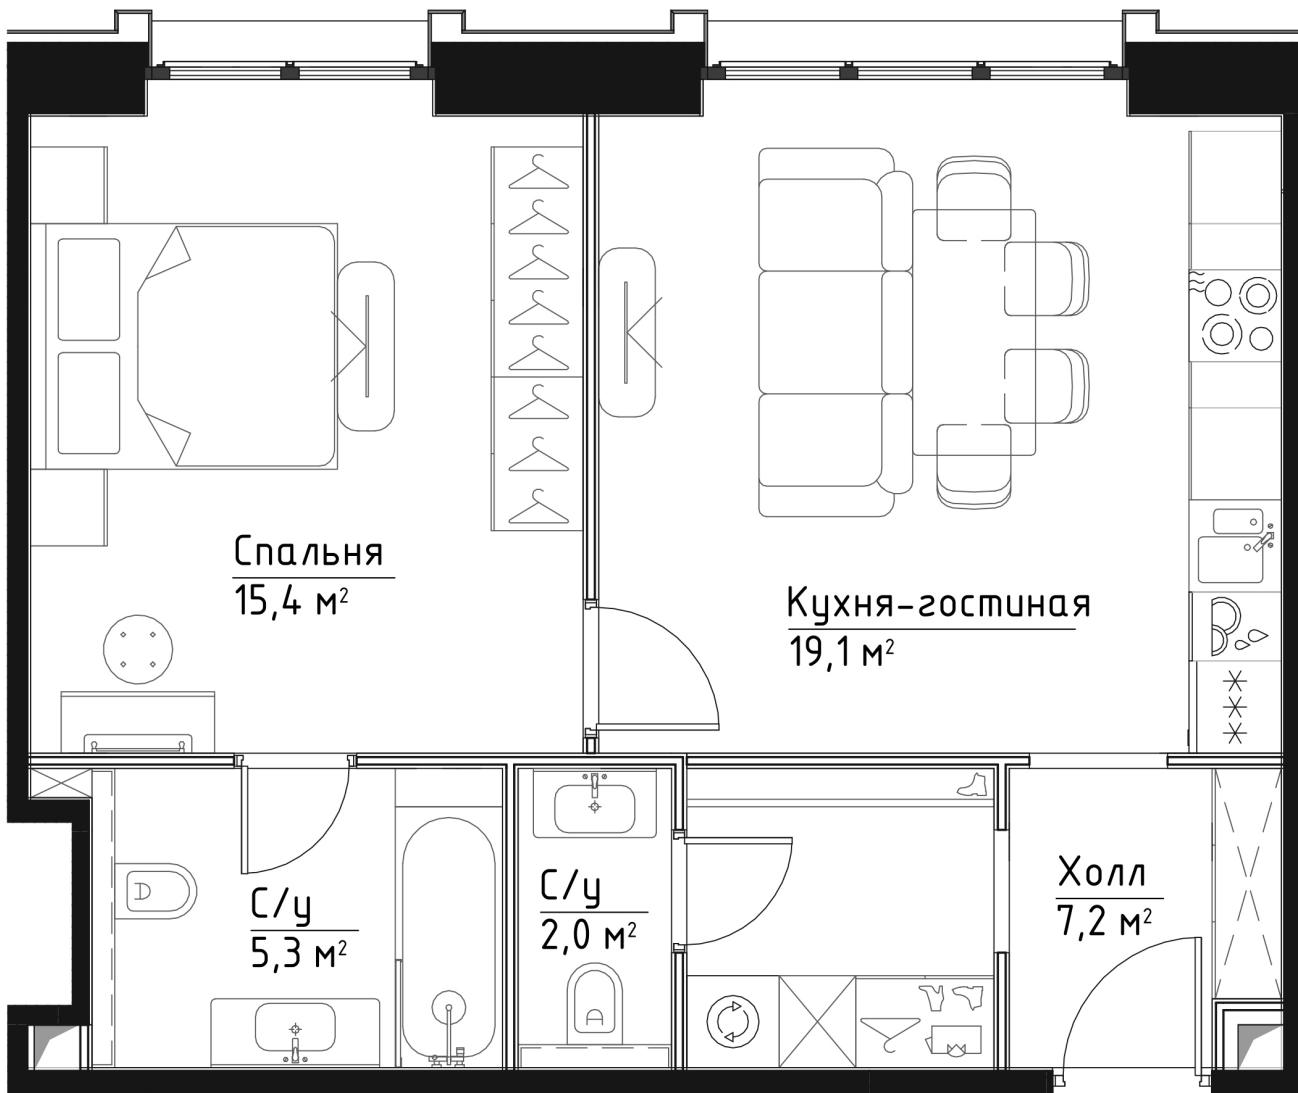

ЭТАЖ 4

ПЛОЩАДЬ 49 М

КОМНАТ 1

ОТДЕЛКА MR BASE

СТОИМОСТЬ 16.89 МЛН.

НОМЕР 17

+7 (495) 182-34-79