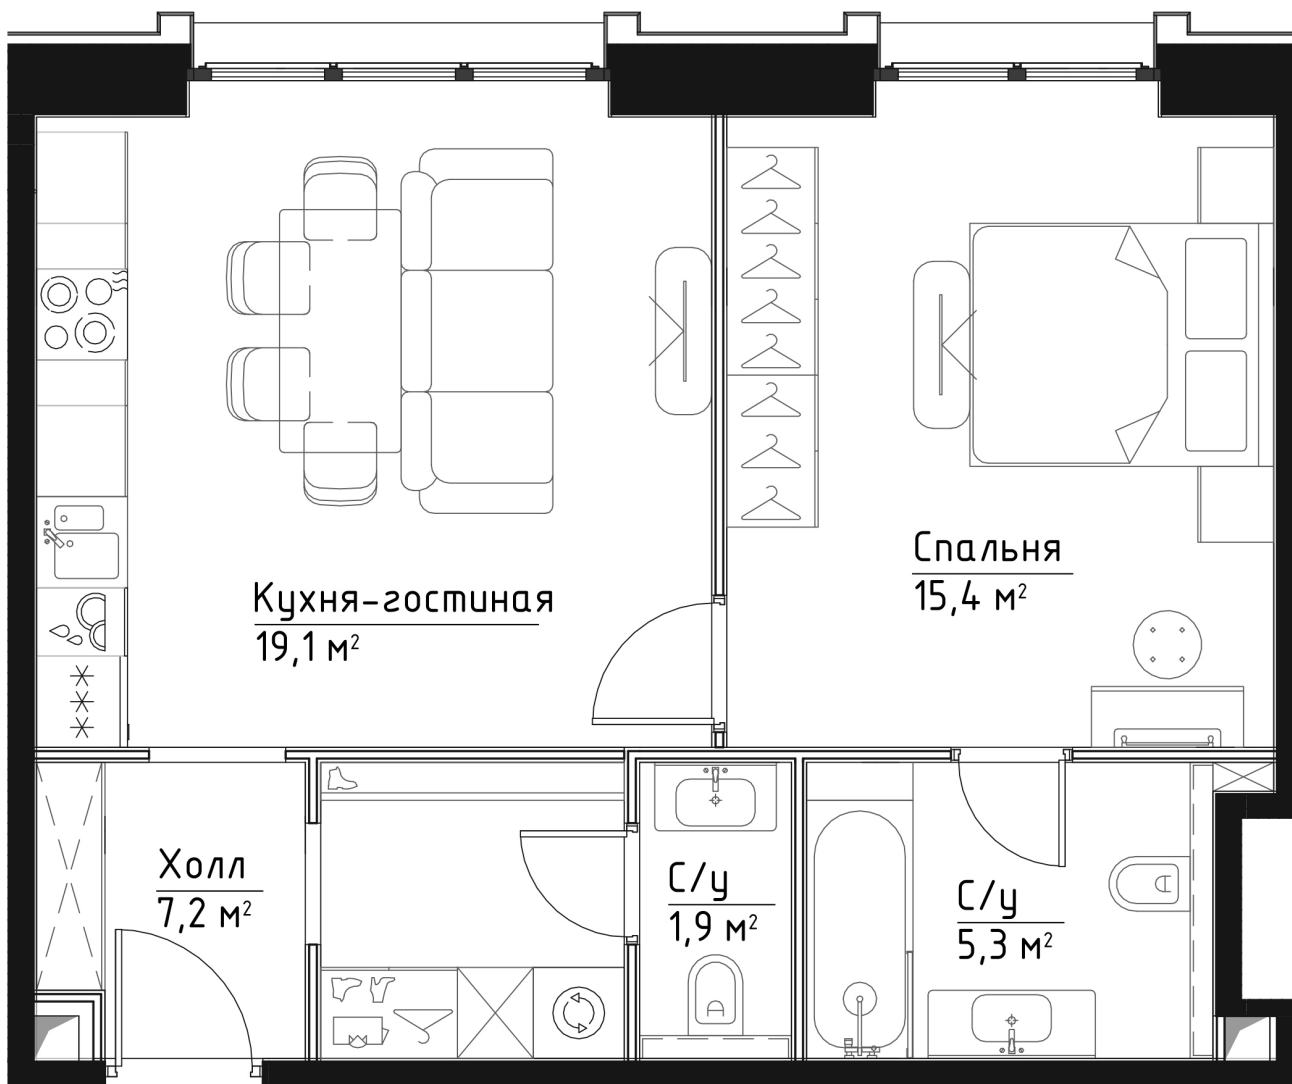

ЭТАЖ 3

ПЛОЩАДЬ 48.9 М

КОМНАТ 1

ОТДЕЛКА MR BASE

СТОИМОСТЬ 16.83 МЛН.

НОМЕР 16

+7 (495) 182-34-79