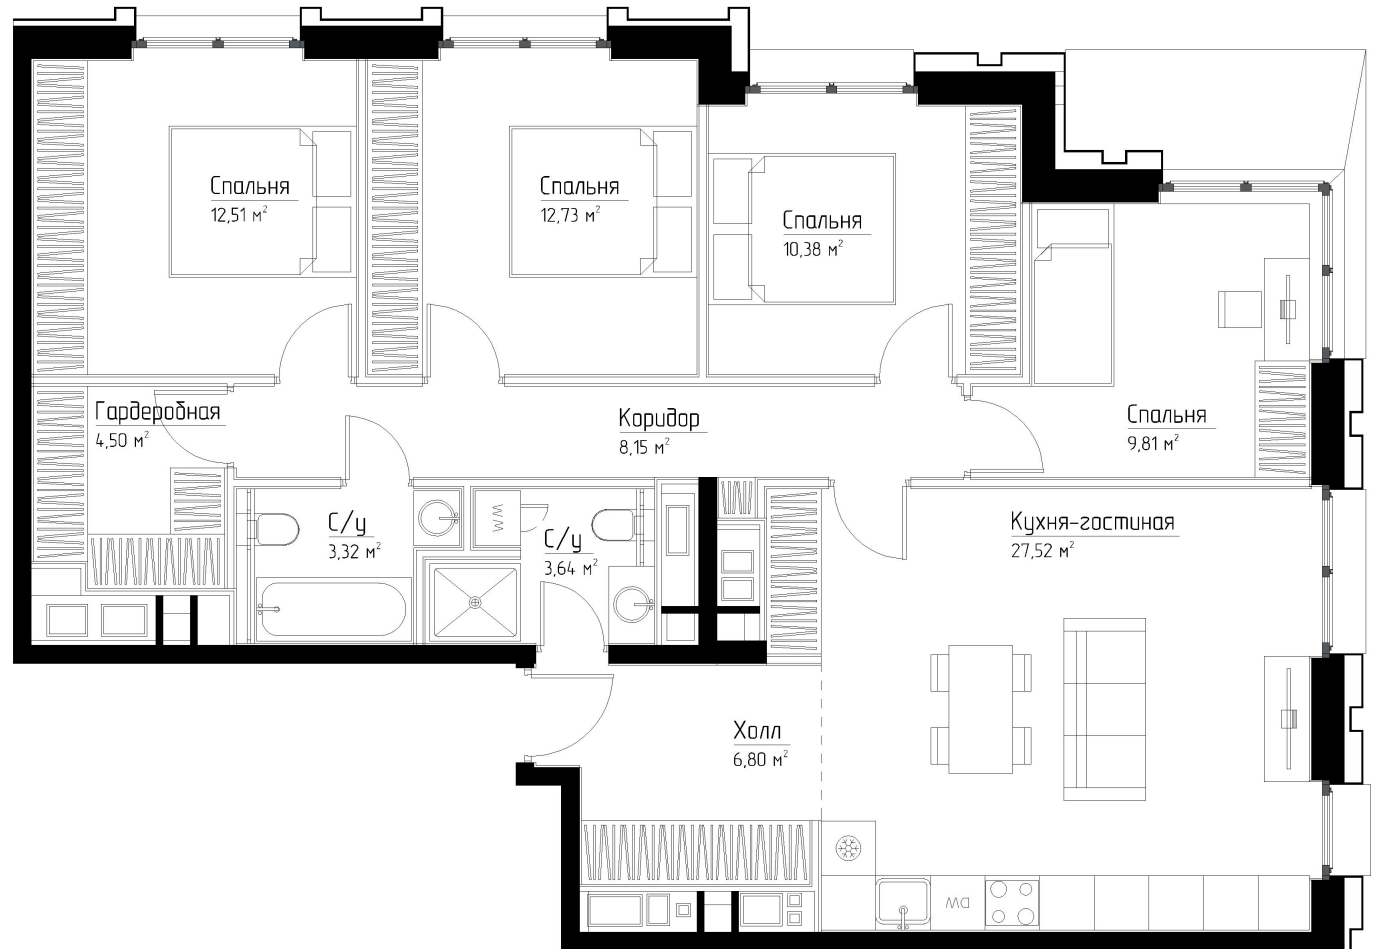

КОРПУС «ЧАРЛИ»

ЭТАЖ 25

ПЛОЩАДЬ 99.6 М

КОМНАТ 4

ОТДЕЛКА MR BASE

СТОИМОСТЬ 42.22 МЛН.

НОМЕР 190

+7 (495) 182-34-79