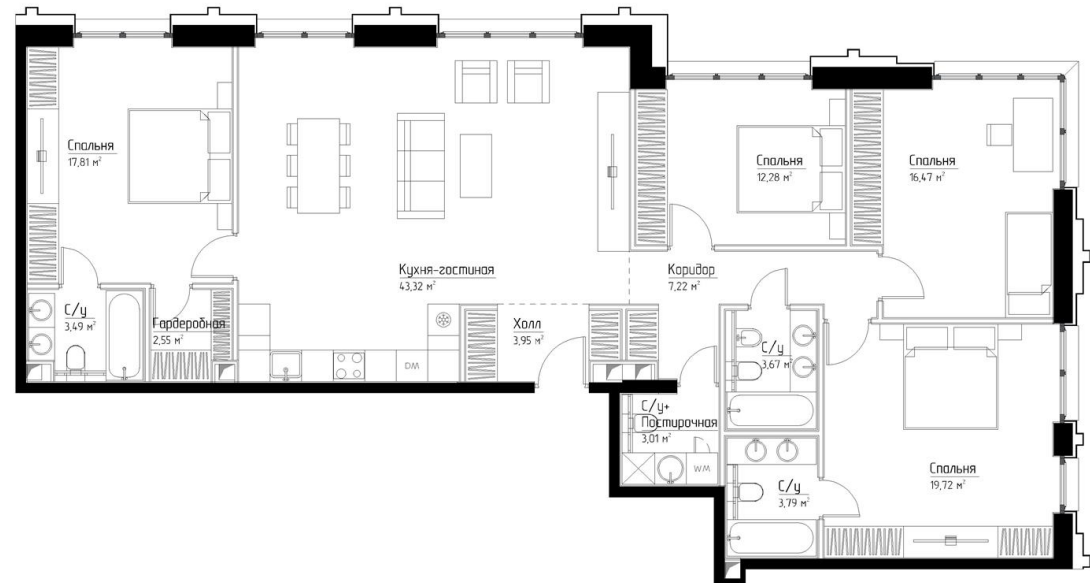

КОРПУС «ФРЭНК»

НОМЕР КВАРТИРЫ: 188

ЭТАЖ: 27

ПЛОЩАДЬ: 137.52 КВ. М

КОМНАТ: 4

ОТДЕЛКА: MR BASE

СТОИМОСТЬ: 75 040 724 РУБ.

66 035 837 РУБ.

ПАВЕЛЕЦКАЯ СИТИ СКИДКА 12% ПРИ 100%
ОПЛАТЕ И ИПОТЕКЕ БЕЗ СУБСИДИЙ.
ДЕЙСТВУЕТ ДО 2023-03-31

+7 (495) 182-34-79