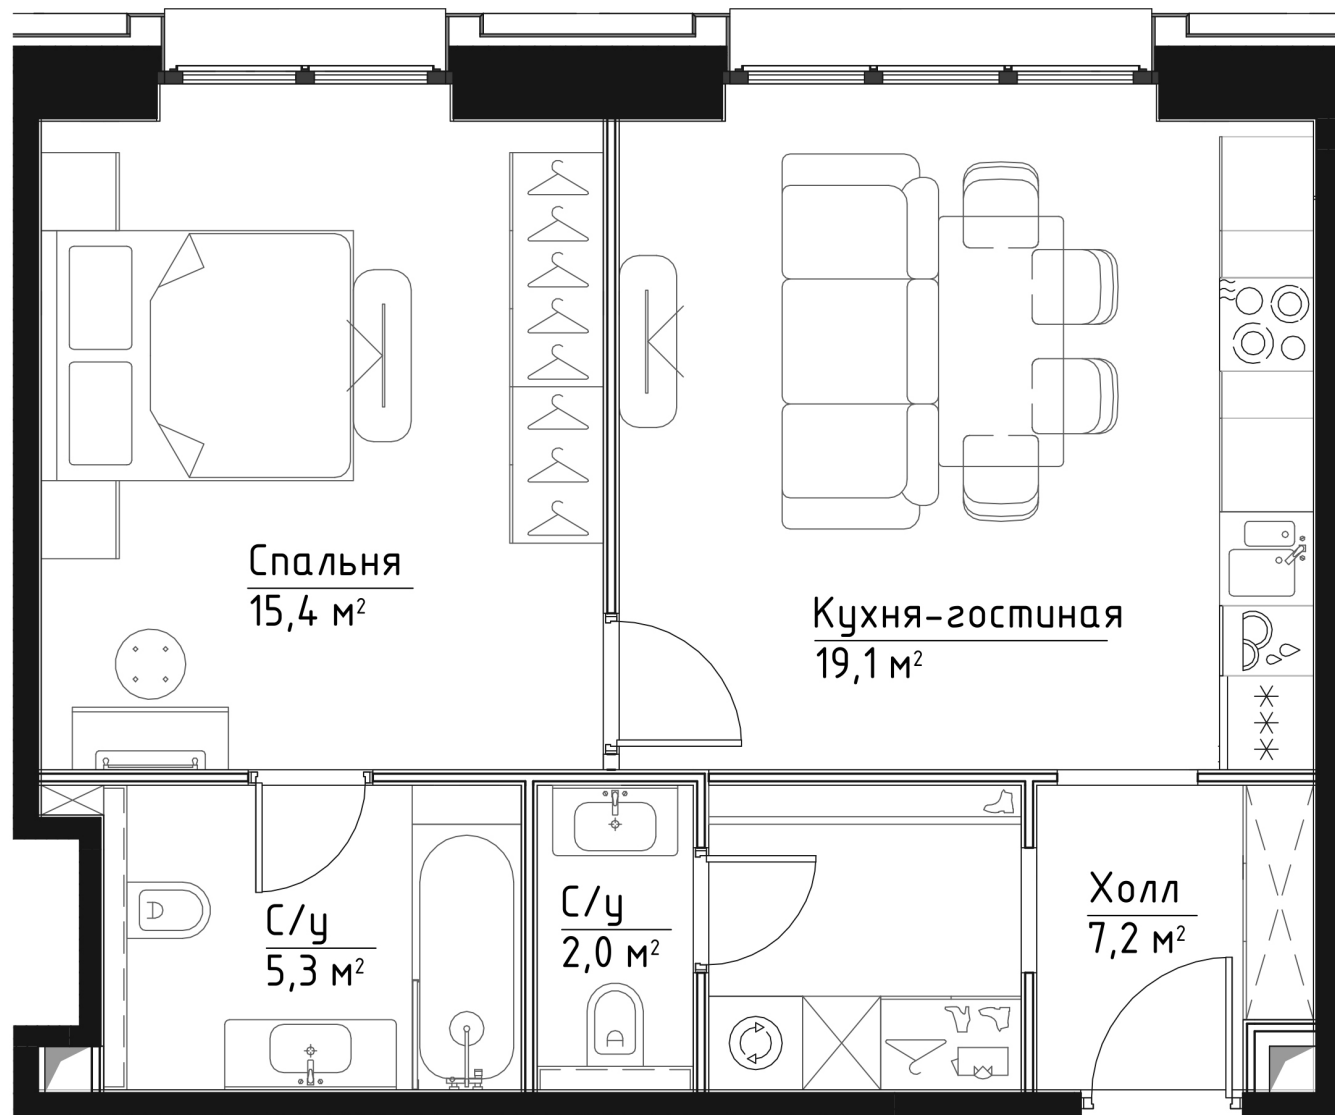

ЭТАЖ 2

ПЛОЩАДЬ 49 М

КОМНАТ 1

ОТДЕЛКА MR BASE

СТОИМОСТЬ 16.06 МЛН.

НОМЕР 1

+7 (495) 182-34-79