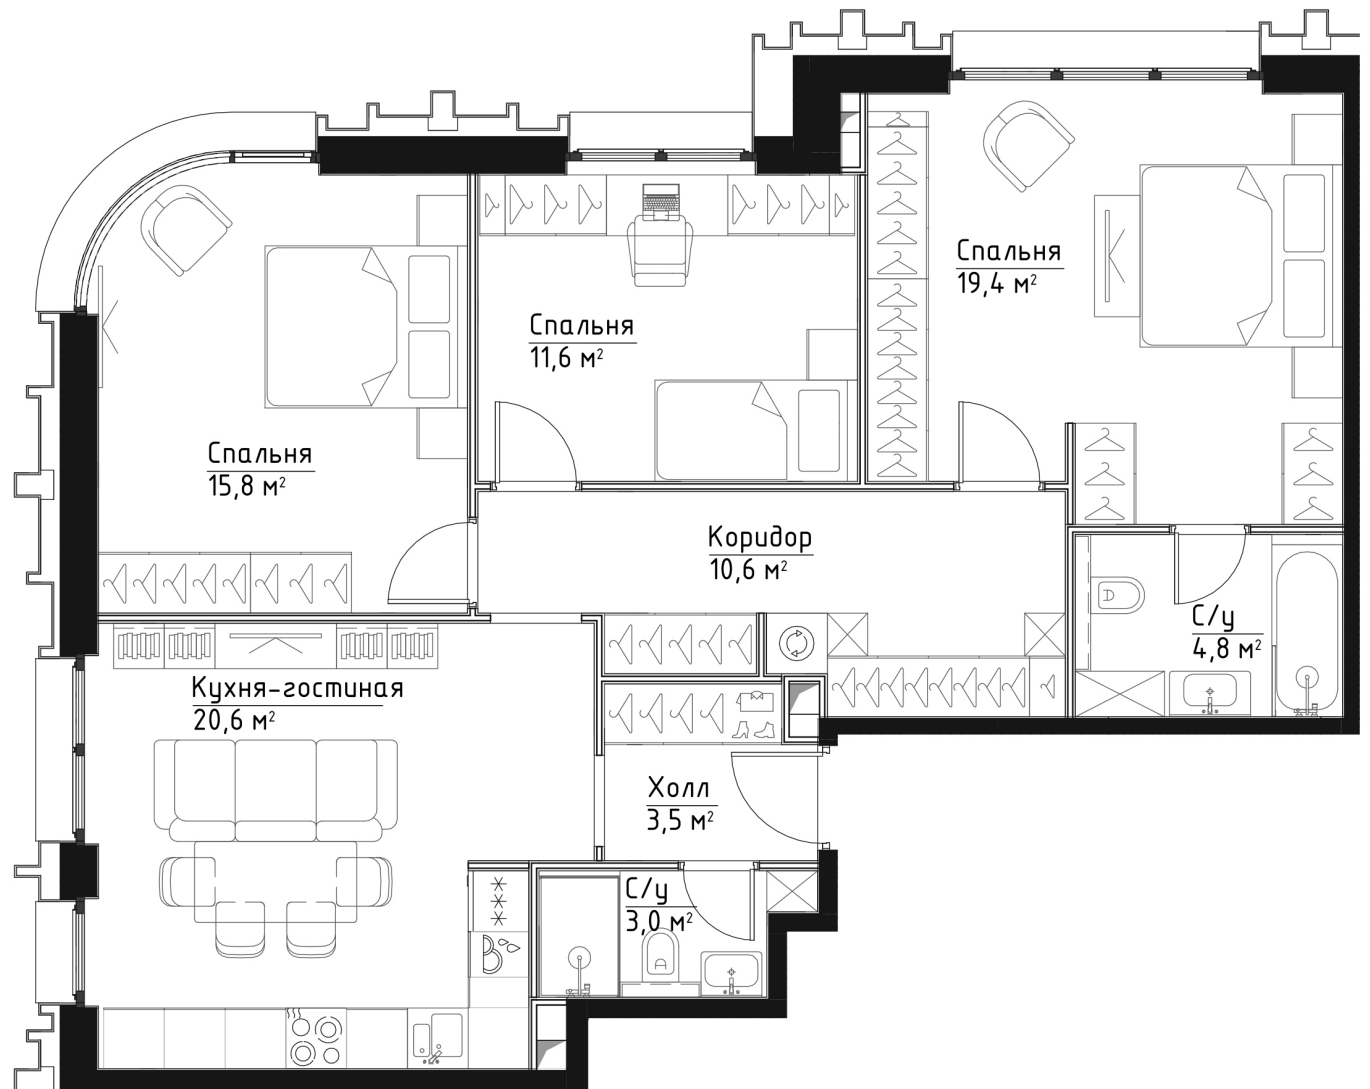

ЭТАЖ 39

ПЛОЩАДЬ 89.3 М

КОМНАТ 3

ОТДЕЛКА MR BASE

СТОИМОСТЬ 31.34 МЛН.

НОМЕР 286

+7 (495) 182-34-79