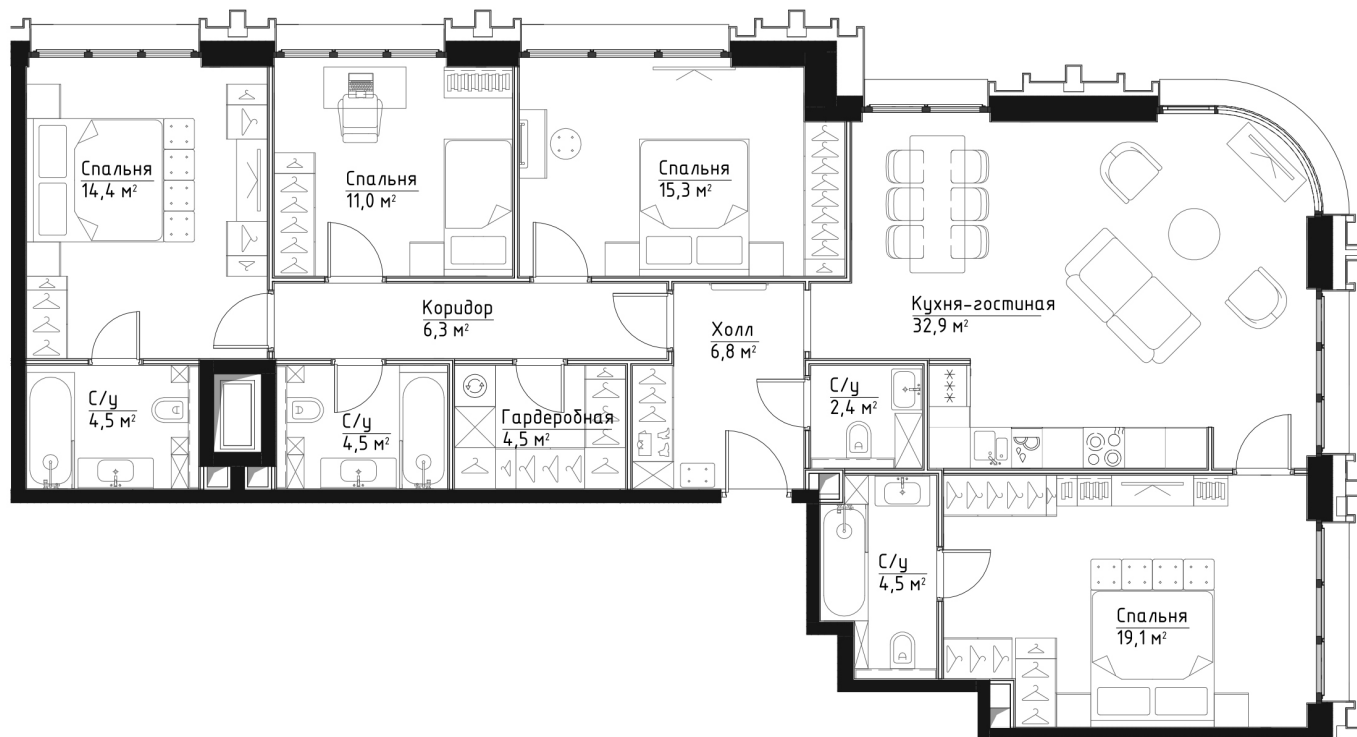

ЭТАЖ 39

ПЛОЩАДЬ 126.2 М

КОМНАТ 4

ОТДЕЛКА MR BASE

СТОИМОСТЬ 44.17 МЛН.

НОМЕР 281

+7 (495) 182-34-79