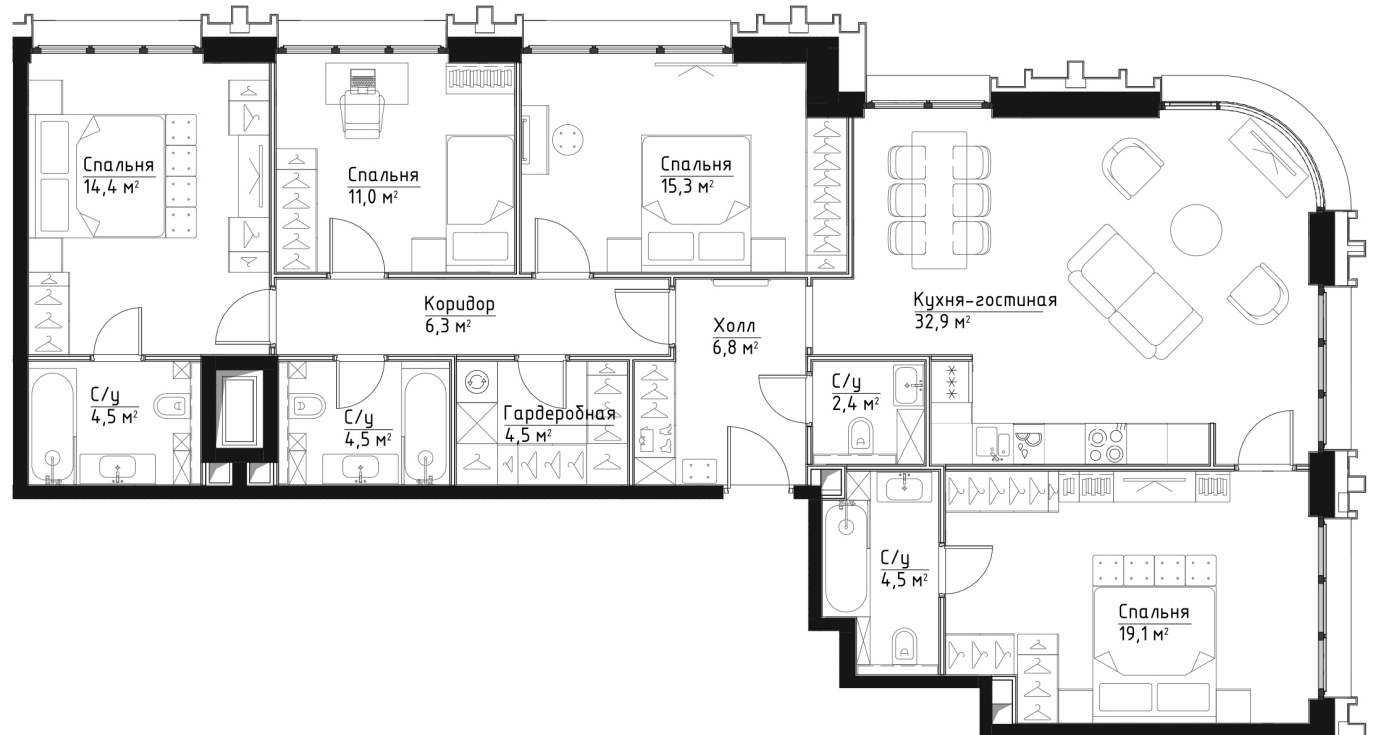

ЭТАЖ 38

ПЛОЩАДЬ 126.2 М

КОМНАТ 4

ОТДЕЛКА MR BASE

СТОИМОСТЬ 44.1 МЛН.

НОМЕР 275

+7 (495) 182-34-79