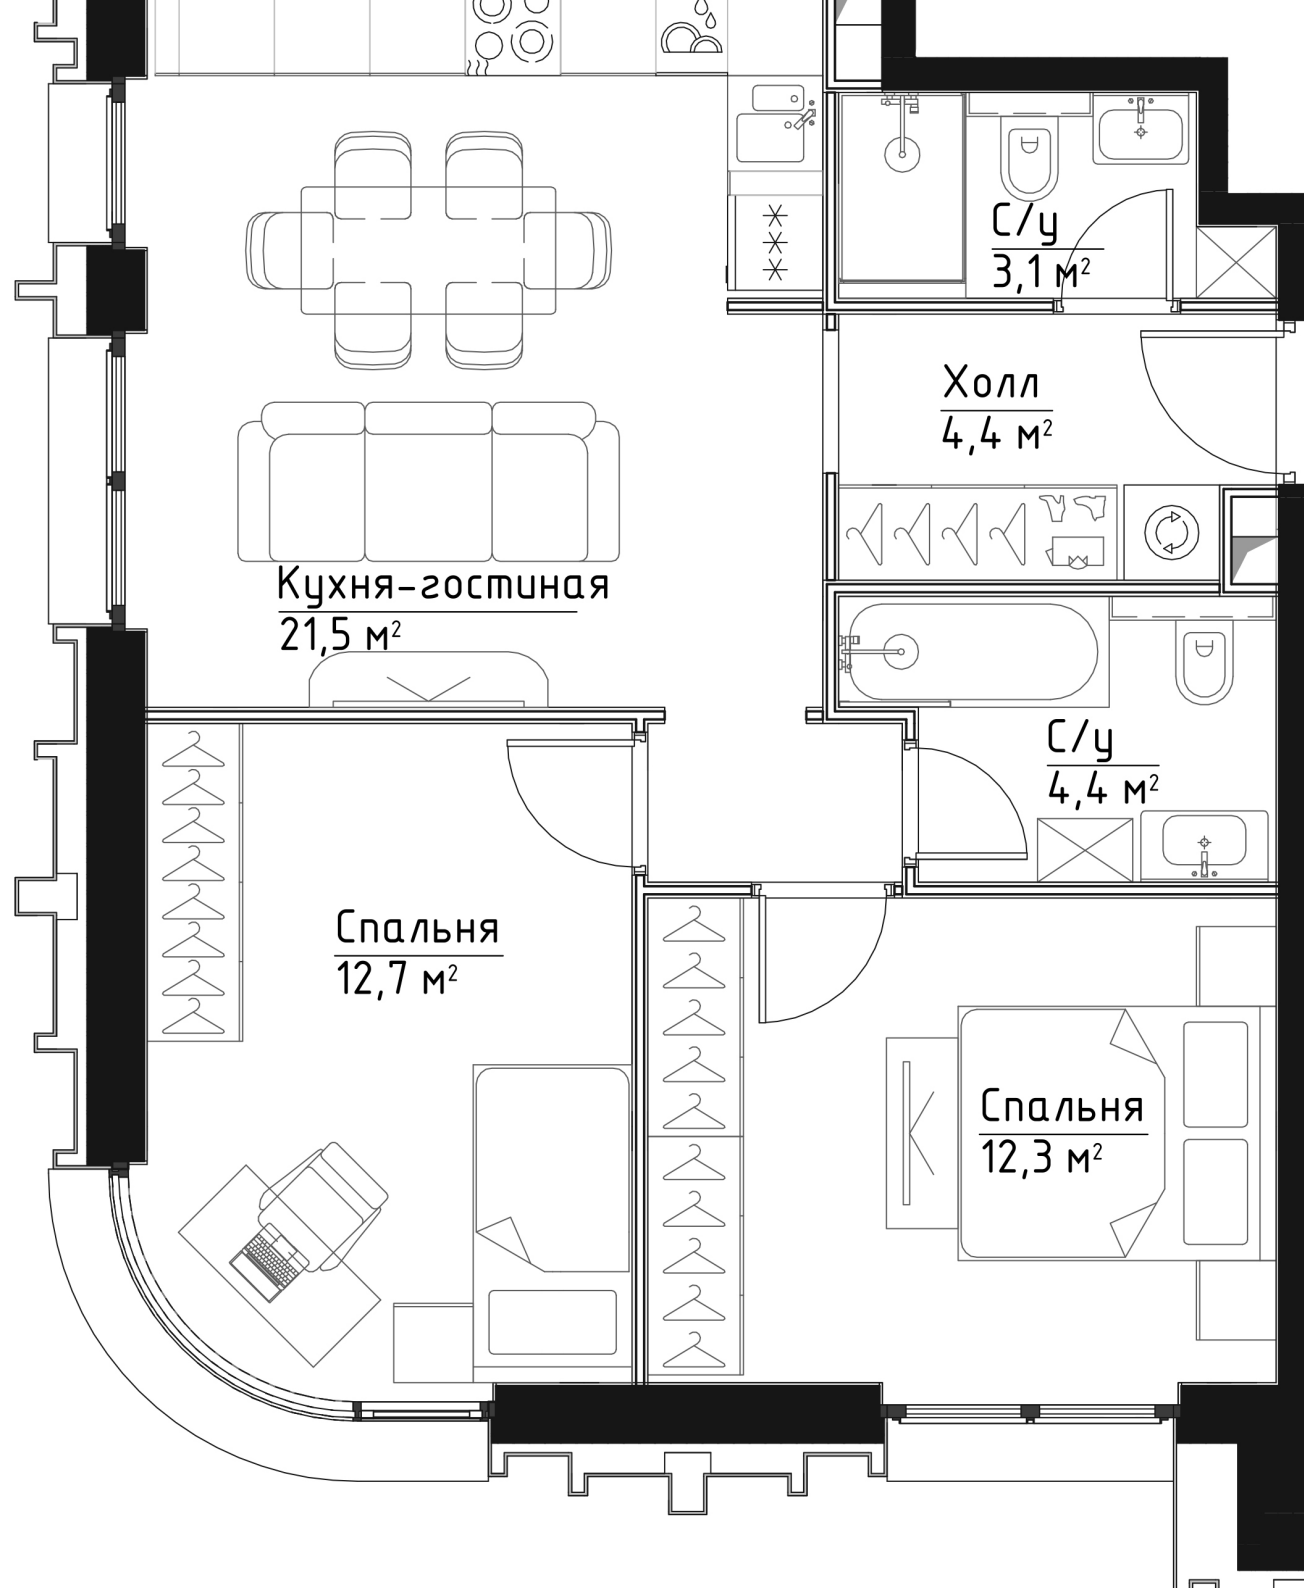

ЭТАЖ 37

ПЛОЩАДЬ 58.4 М

КОМНАТ 2

ОТДЕЛКА MR BASE

СТОИМОСТЬ 22.14 МЛН.

НОМЕР 273

+7 (495) 182-34-79