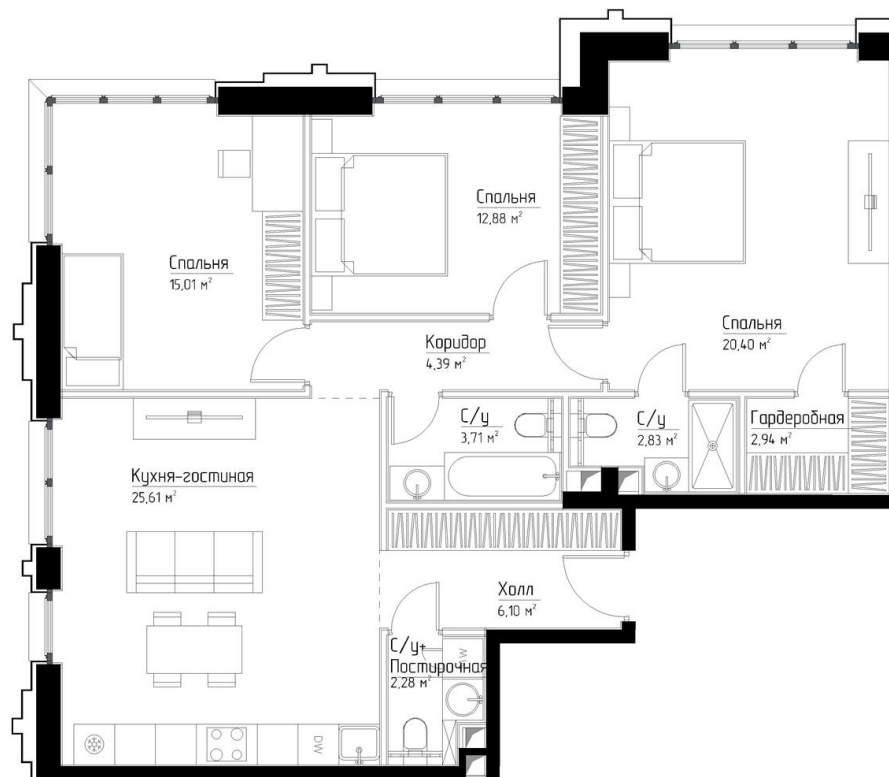

КОРПУС «ФРЭНК»

НОМЕР КВАРТИРЫ: 172

ЭТАЖ: 24

ПЛОЩАДЬ: 96.19 КВ. М

КОМНАТ: 3

ОТДЕЛКА: MR BASE

СТОИМОСТЬ: 57 326 910 РУБ.

50 447 681 РУБ.

ПАВЕЛЕСКАЯ СИТИ СКИДКА 12% ПРИ 100%
ОПЛАТЕ И ИПОТЕКЕ БЕЗ СУБСИДИЙ.
ДЕЙСТВУЕТ ДО 2023-03-31

+7 (495) 182-34-79