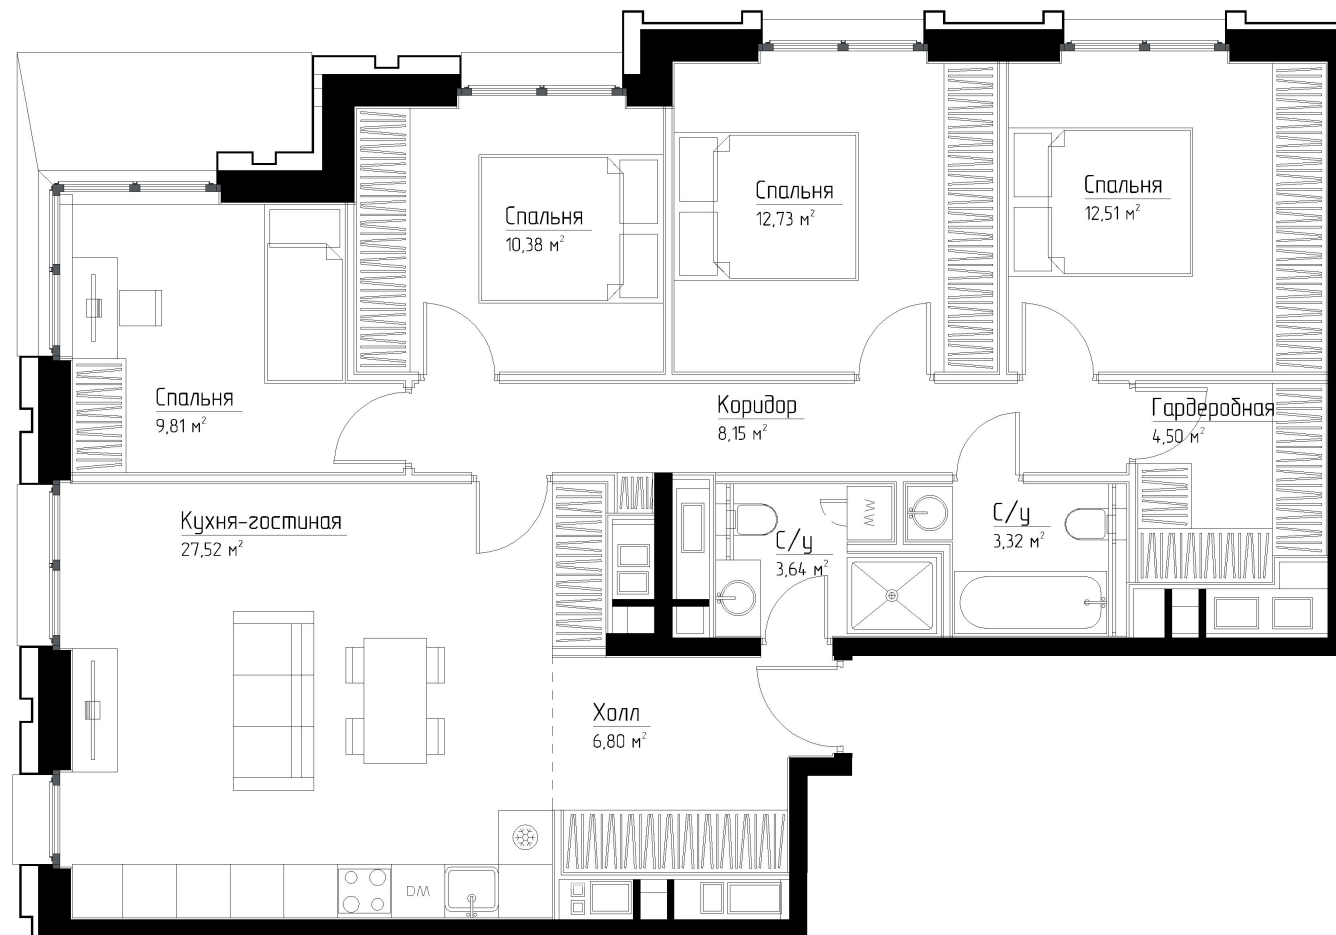

КОРПУС «ЧАРЛИ»

ЭТАЖ 25

ПЛОЩАДЬ 99.6 М

КОМНАТ 4

ОТДЕЛКА MR BASE

СТОИМОСТЬ 42.12 МЛН.

НОМЕР 189

+7 (495) 182-34-79