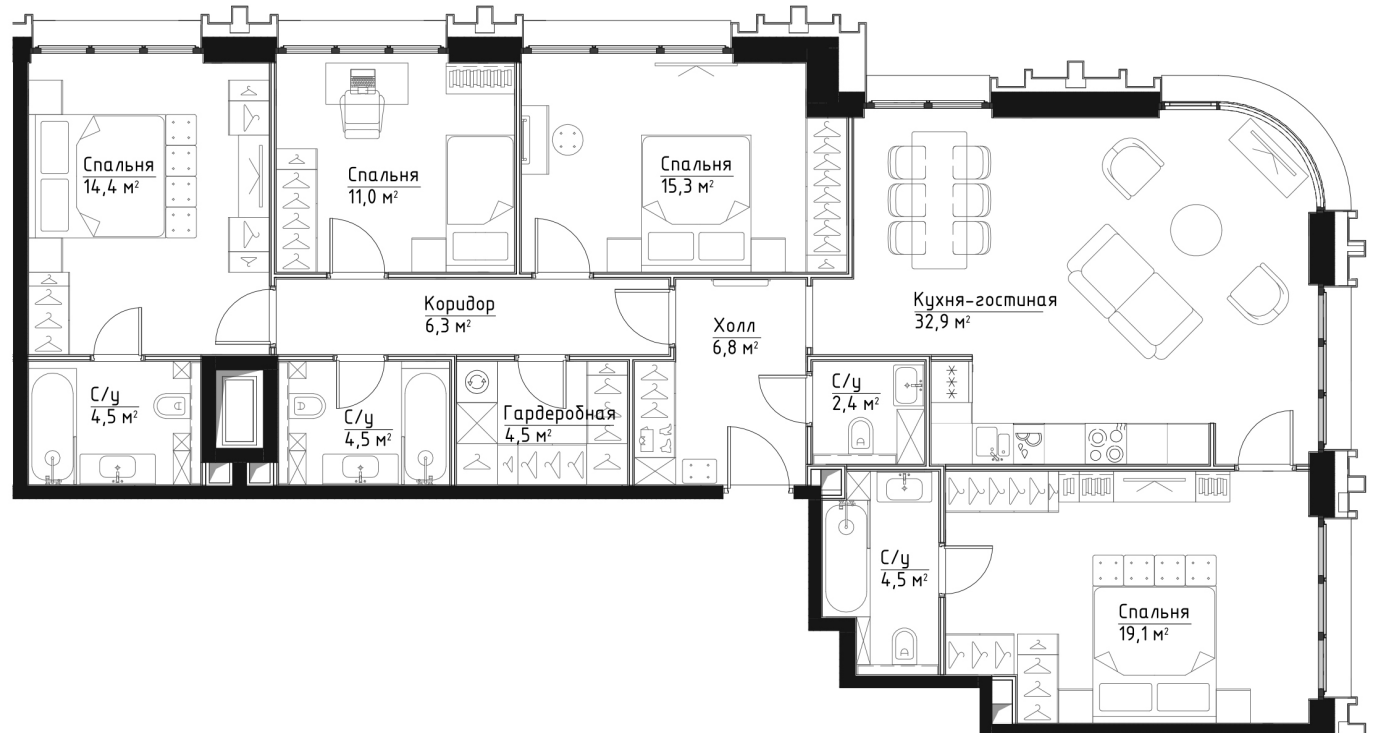

ЭТАЖ 37

ПЛОЩАДЬ 126.2 М

КОМНАТ 4

ОТДЕЛКА MR BASE

СТОИМОСТЬ 44.04 МЛН.

НОМЕР 269

+7 (495) 182-34-79