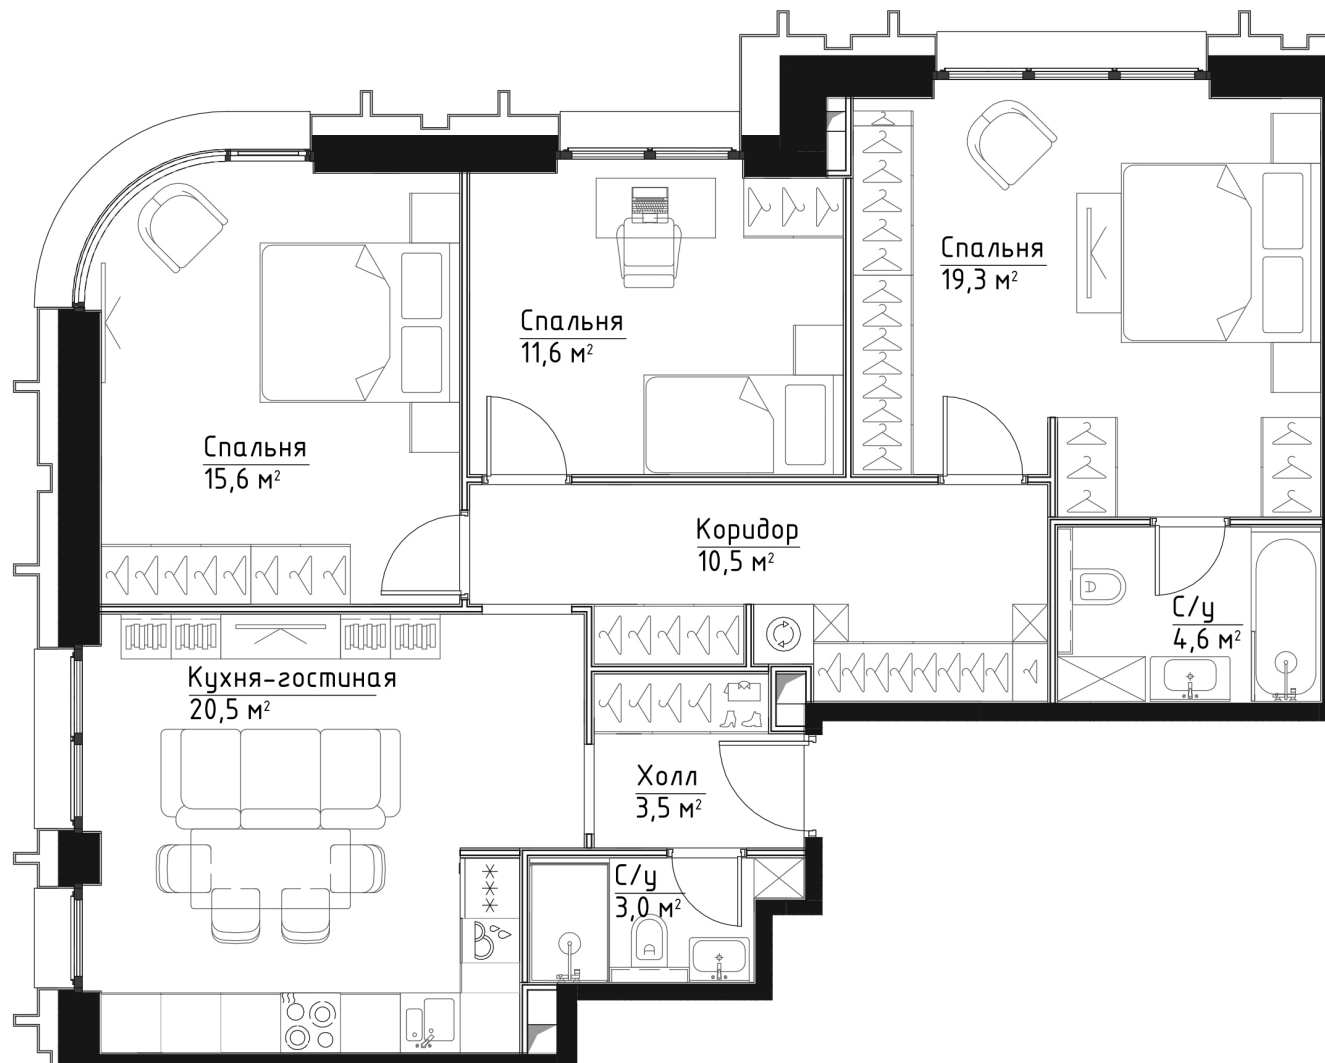

ЭТАЖ 35

ПЛОЩАДЬ 88.6 М

КОМНАТ 3

ОТДЕЛКА MR BASE

СТОИМОСТЬ 30.03 МЛН.

НОМЕР 262

+7 (495) 182-34-79