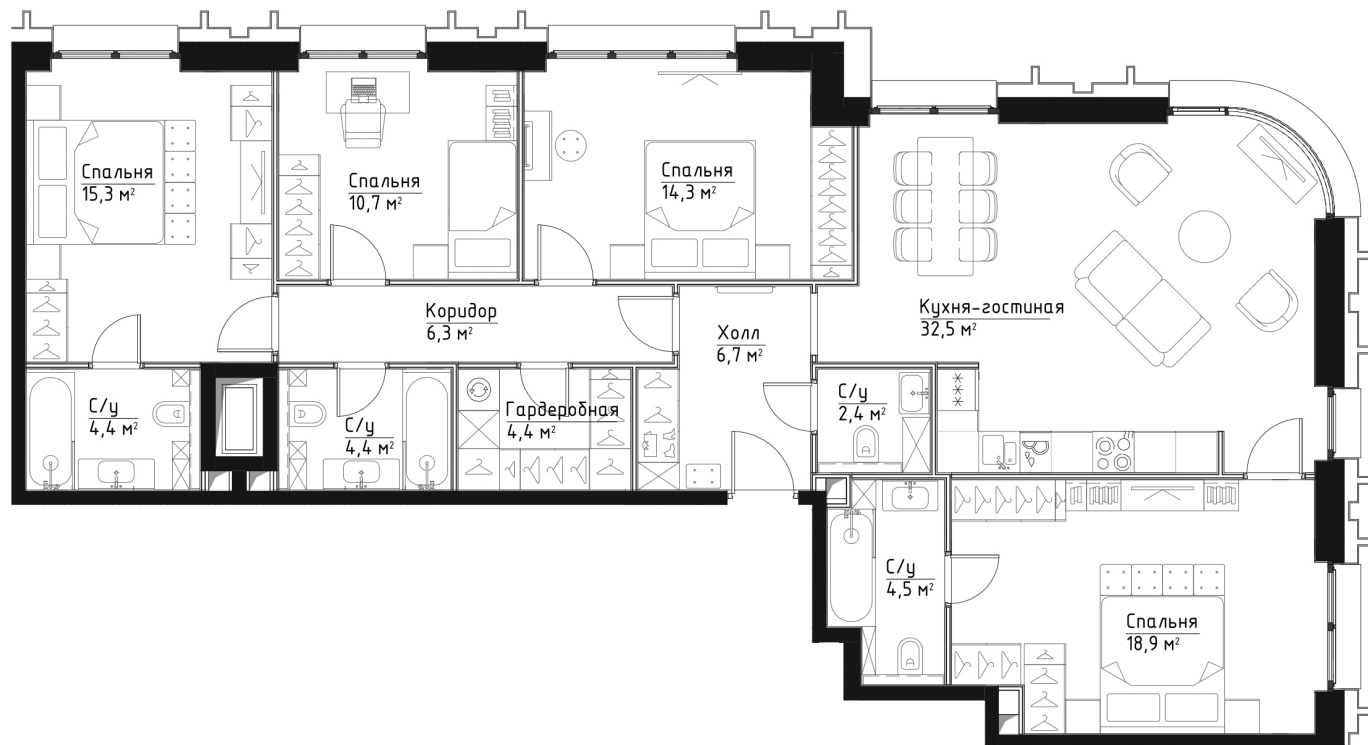

ЭТАЖ 35

ПЛОЩАДЬ 124.8 М

КОМНАТ 4

ОТДЕЛКА MR BASE

СТОИМОСТЬ 43.43 МЛН.

НОМЕР 257

+7 (495) 182-34-79