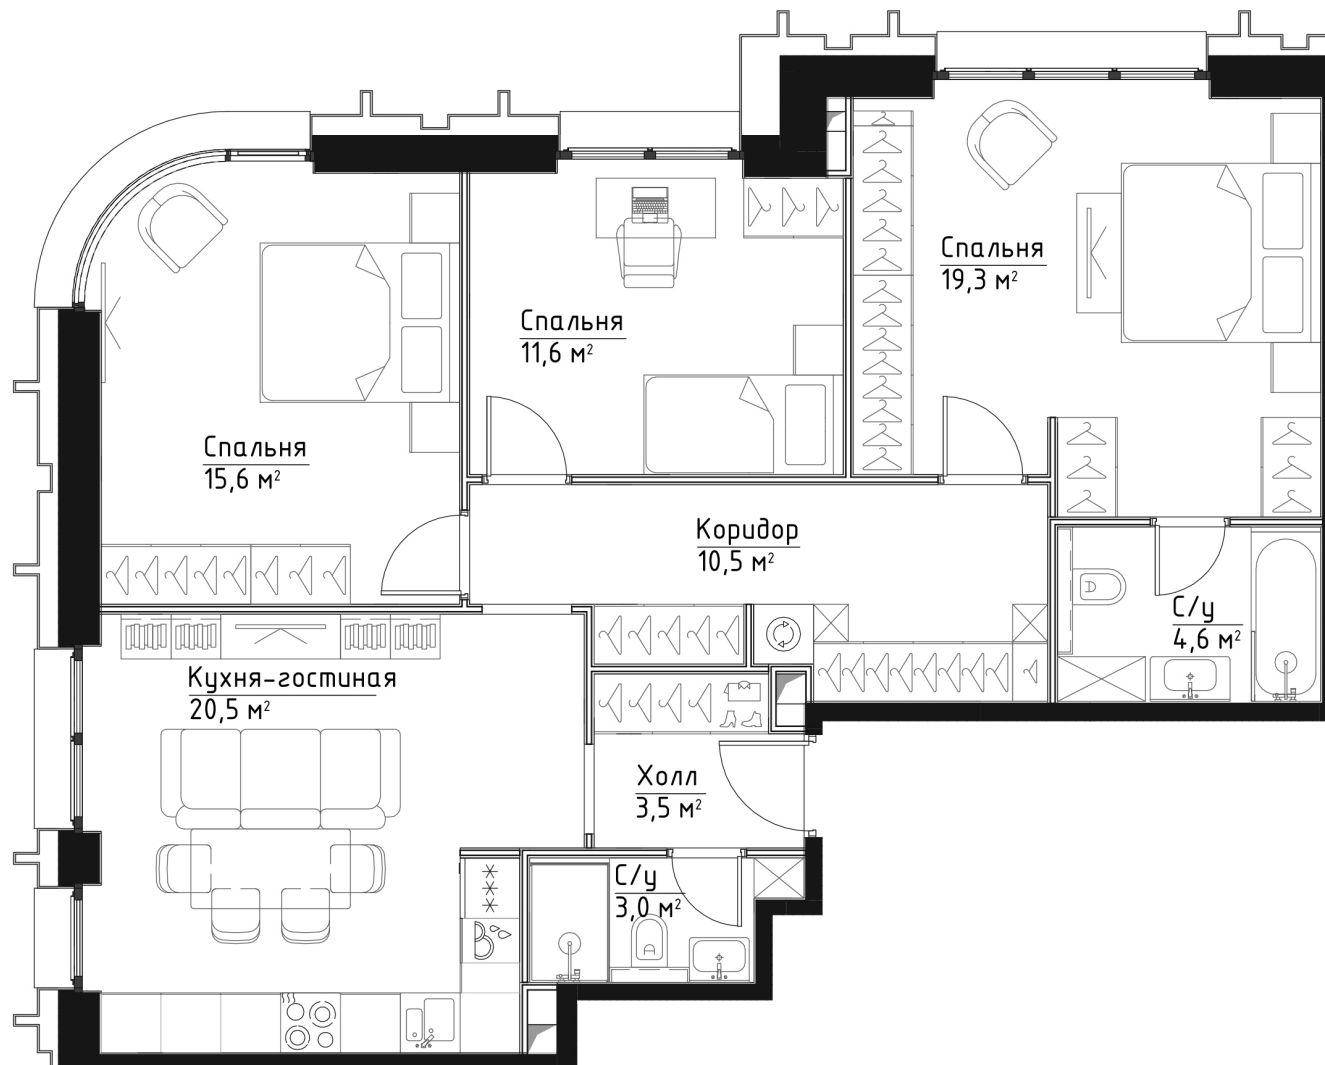

ЭТАЖ 34

ПЛОЩАДЬ 88.6 М

КОМНАТ 3

ОТДЕЛКА MR BASE

СТОИМОСТЬ 29.99 МЛН.

НОМЕР 256

+7 (495) 182-34-79