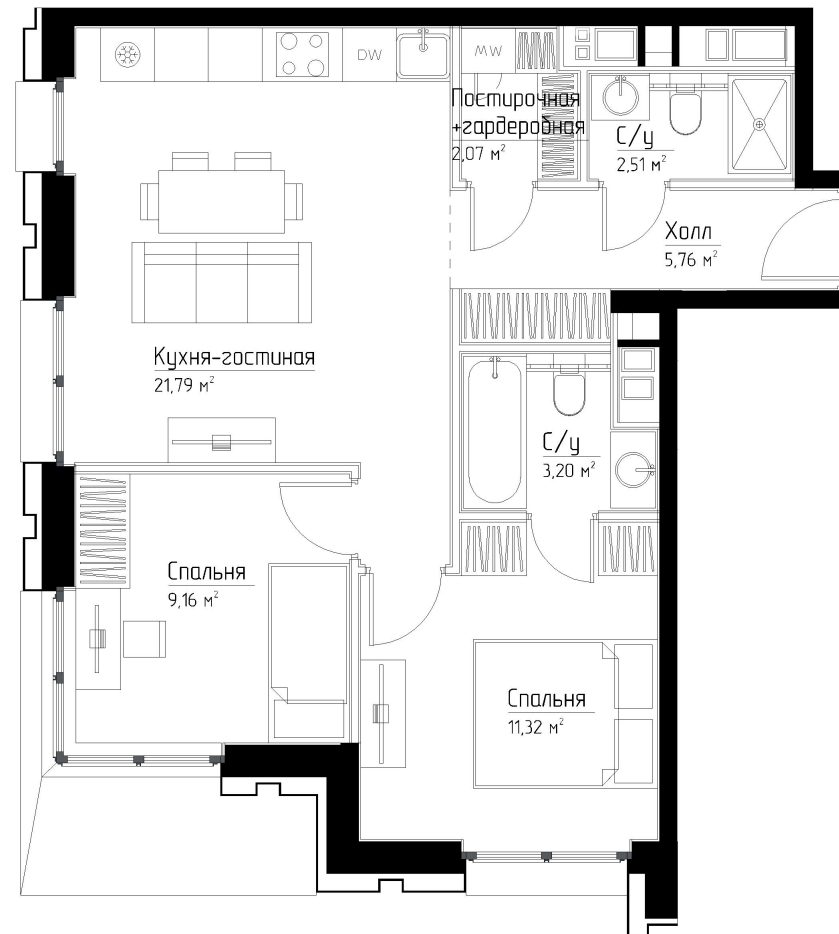

КОРПУС «ЧАРЛИ»

ЭТАЖ 25

ПЛОЩАДЬ 55.9 М

КОМНАТ 2

ОТДЕЛКА MR BASE

СТОИМОСТЬ 22.2 МЛН.

НОМЕР 188

+7 (495) 182-34-79