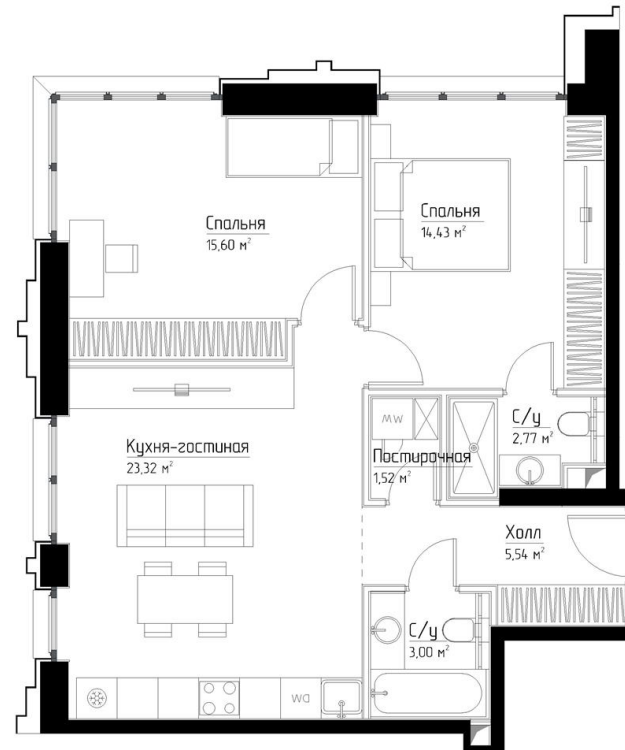

КОРПУС «ФРЭНК»

НОМЕР КВАРТИРЫ: 107

ЭТАЖ: 15

ПЛОЩАДЬ: 66.24 КВ. М

КОМНАТ: 2

ОТДЕЛКА: MR BASE

СТОИМОСТЬ: 37 259 593

+7 (495) 182-34-79