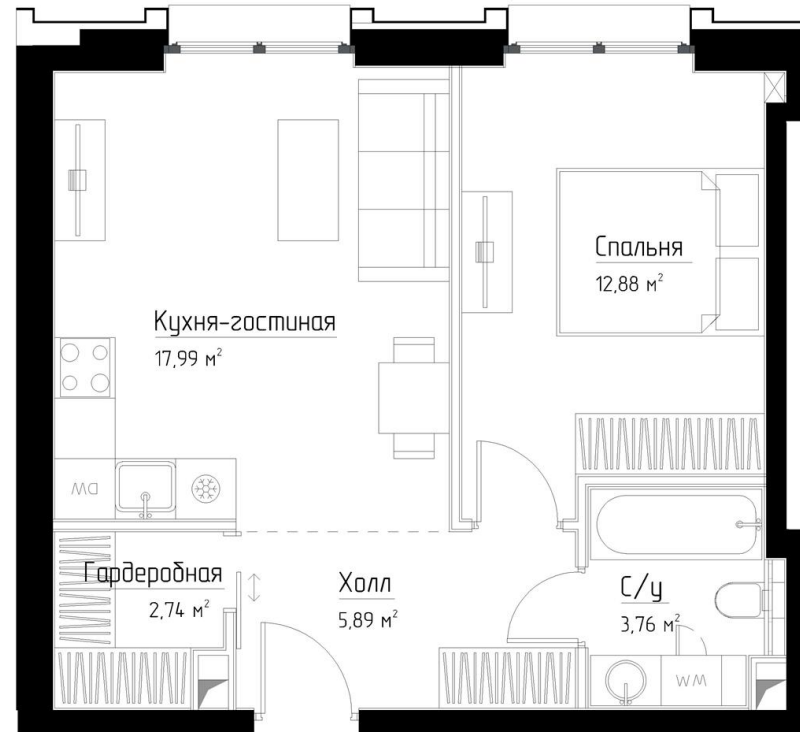

КОРПУС «ЧАРЛИ»

НОМЕР КВАРТИРЫ: 5

ЭТАЖ: 2

ПЛОЩАДЬ: 43.17 КВ. М

КОМНАТ: 1

ОТДЕЛКА: MR BASE

СТОИМОСТЬ: 25 596 701 РУБ.

22 525 097 РУБ.

ПАВЕЛЕЦКАЯ СИТИ СКИДКА 12% ПРИ 100%
ОПЛАТЕ И ИПОТЕКЕ БЕЗ СУБСИДИЙ.
ДЕЙСТВУЕТ ДО 2023-03-31

+7 (495) 182-34-79