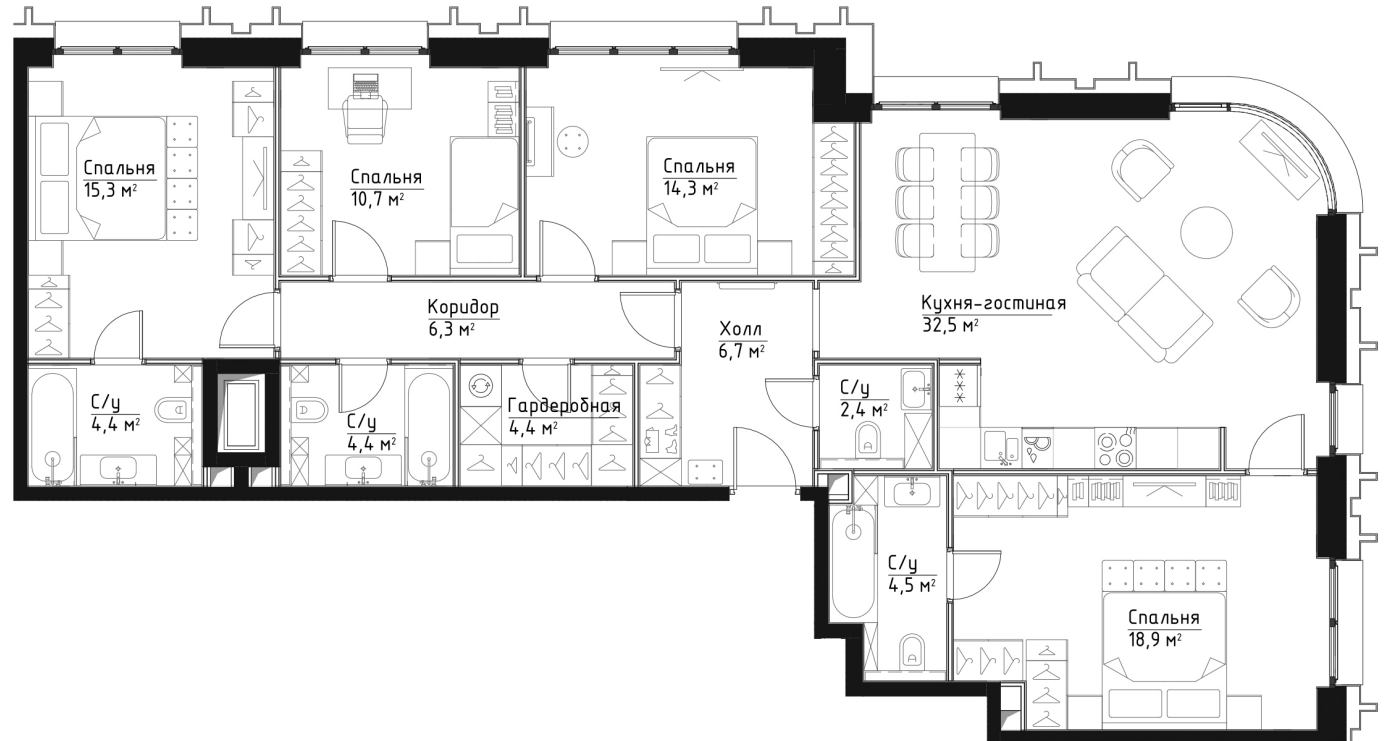

ЭТАЖ 34

ПЛОЩАДЬ 124.8 М

КОМНАТ 4

ОТДЕЛКА MR BASE

СТОИМОСТЬ 43.36 МЛН.

НОМЕР 251

+7 (495) 182-34-79