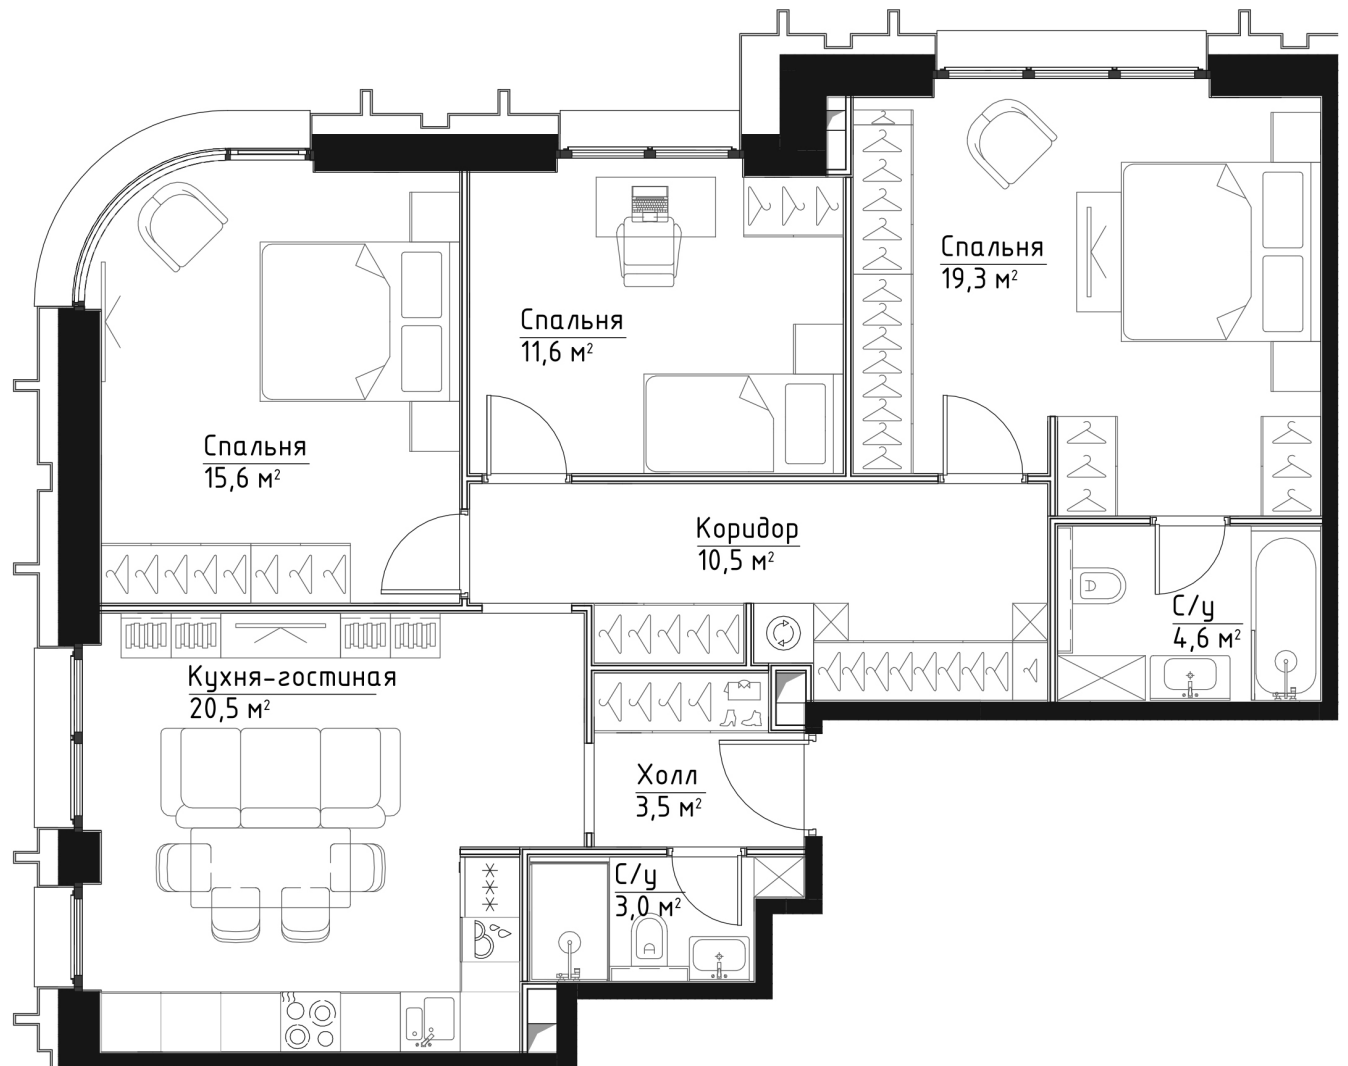

ЭТАЖ 33

ПЛОЩАДЬ 88.6 М

КОМНАТ 3

ОТДЕЛКА MR BASE

СТОИМОСТЬ 29.94 МЛН.

НОМЕР 250

+7 (495) 182-34-79