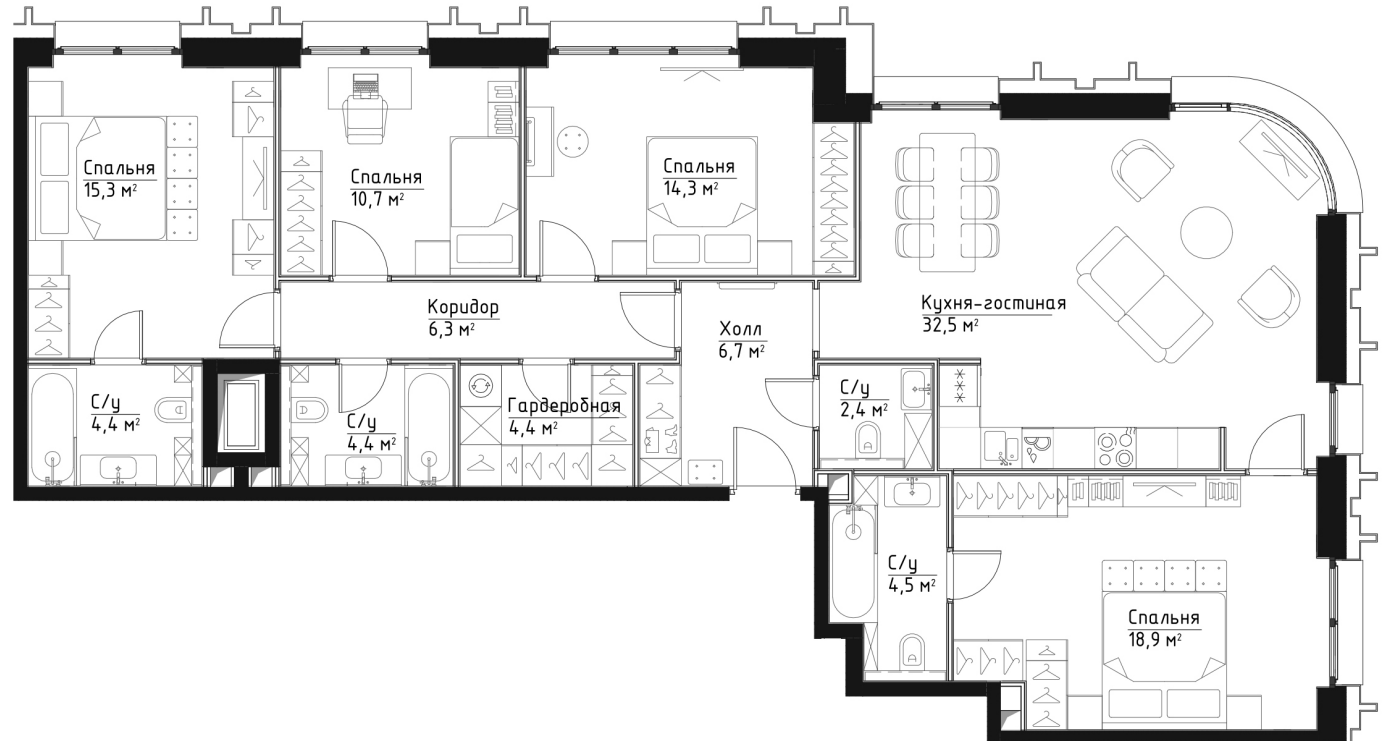

ЭТАЖ 33

ПЛОЩАДЬ 124.8 М

КОМНАТ 4

ОТДЕЛКА MR BASE

СТОИМОСТЬ 43.3 МЛН.

НОМЕР 245

+7 (495) 182-34-79