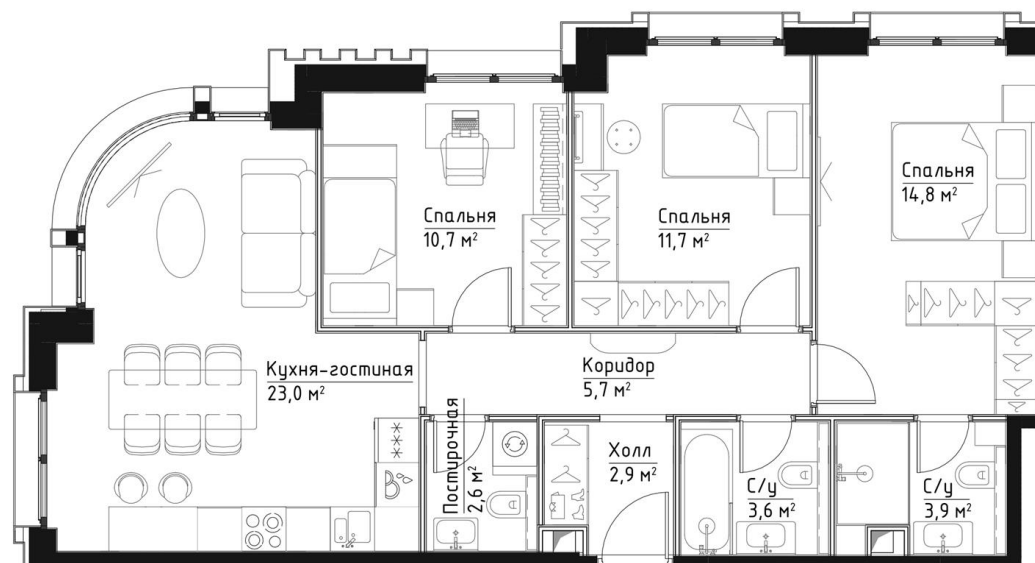

КОРПУС ИНГРИД

НОМЕР КВАРТИРЫ: 96

ЭТАЖ: 17

ПЛОЩАДЬ: 78.9 КВ. М

КОМНАТ: 3

ОТДЕЛКА: MR BASE

СТОИМОСТЬ: 44 001 881 РУБ.

40 041 712 РУБ.

ПАВЕЛЕСКАЯ СИТИ СКИДКА 9% ПРИ 100%
ОПЛАТЕ И ИПОТЕКЕ БЕЗ СУБСИДИЙ.
ДЕЙСТВУЕТ ДО 2023-06-30

+7 (495) 182-34-79