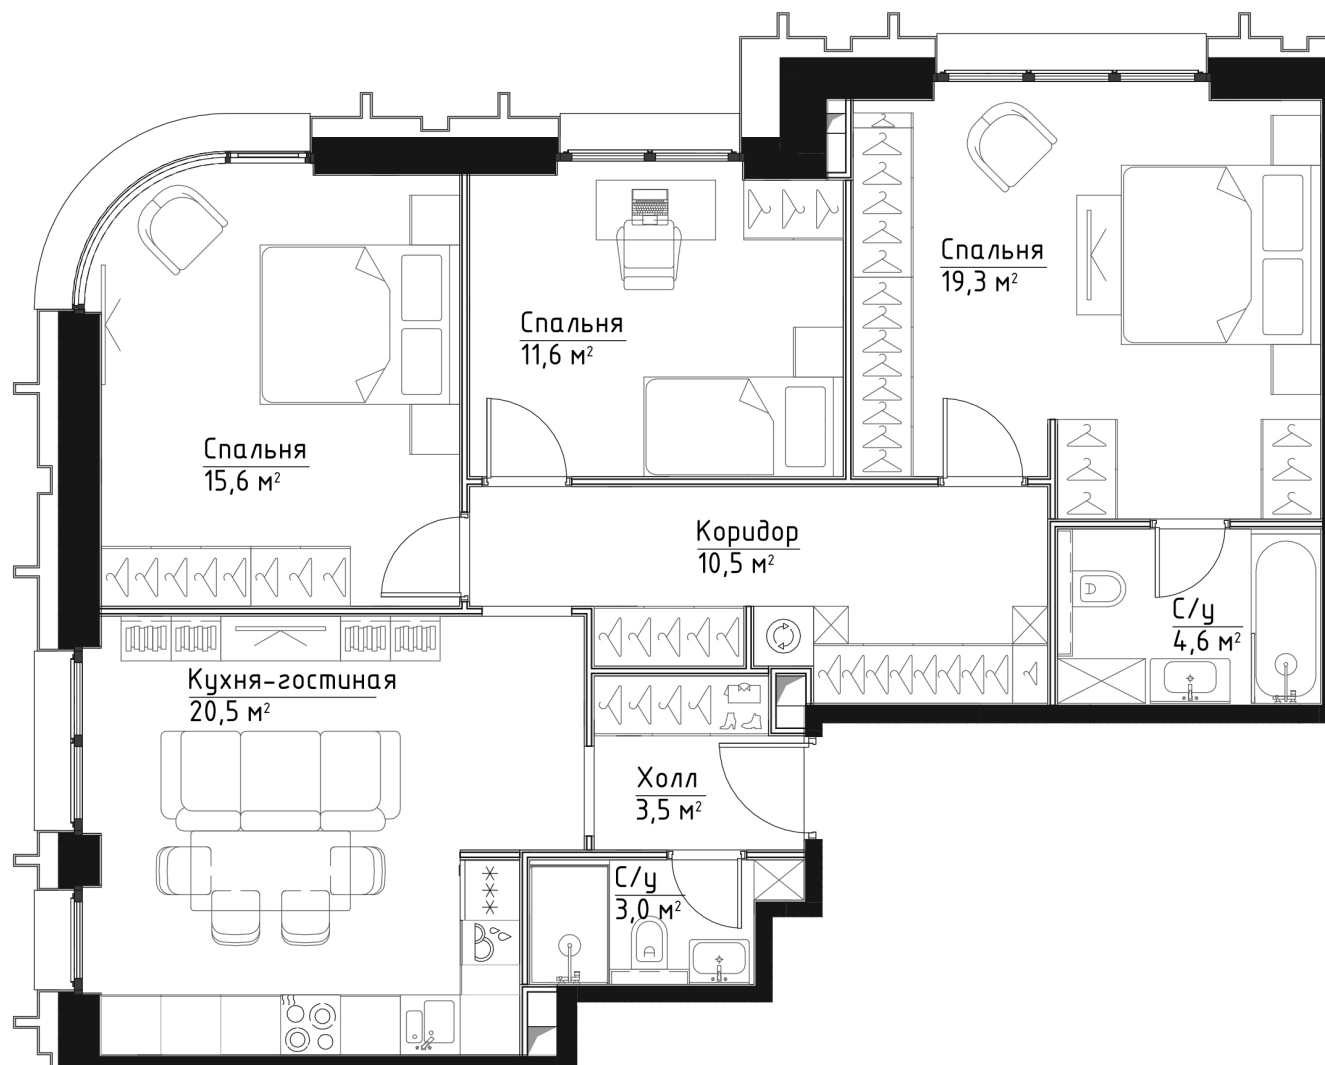

ЭТАЖ 31

ПЛОЩАДЬ 88.6 М

КОМНАТ 3

ОТДЕЛКА MR BASE

СТОИМОСТЬ 29.85 МЛН.

НОМЕР 238

+7 (495) 182-34-79