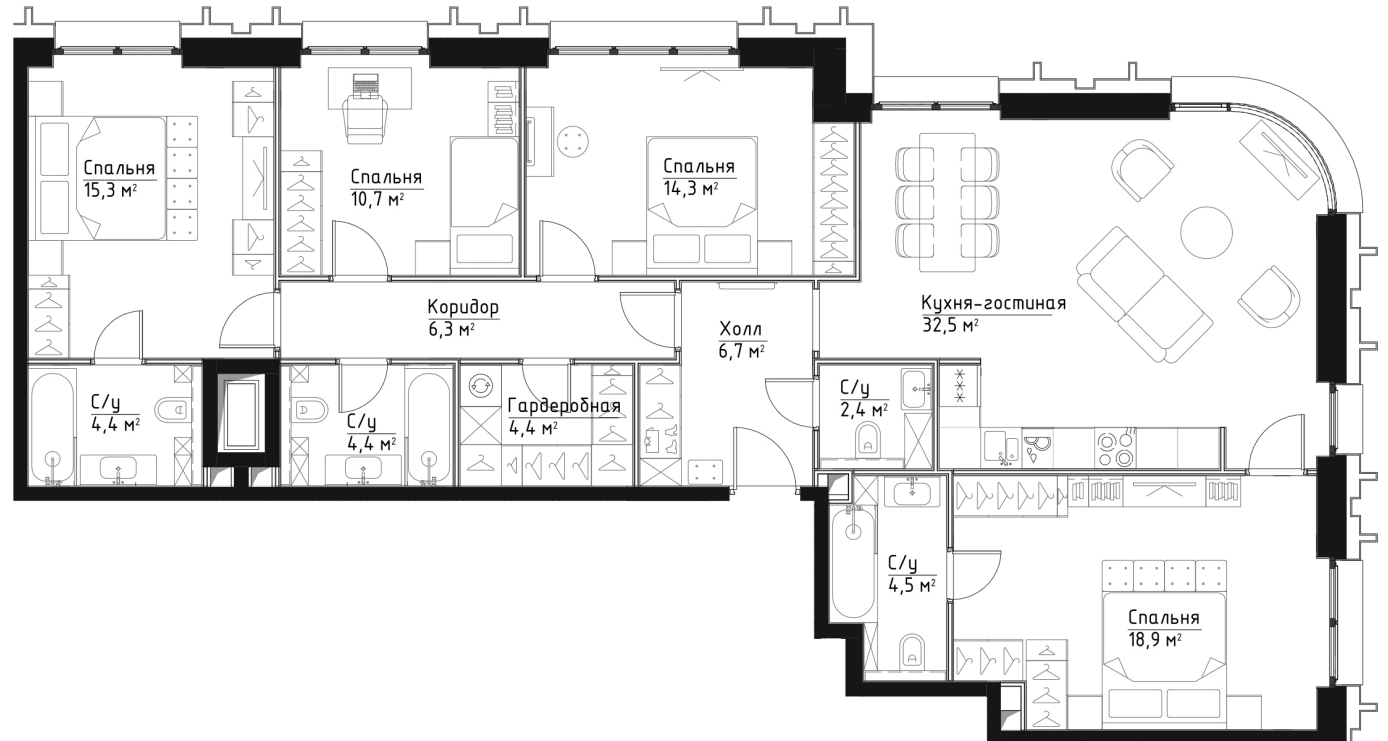

ЭТАЖ 31

ПЛОЩАДЬ 124.8 М

КОМНАТ 4

ОТДЕЛКА MR BASE

СТОИМОСТЬ 43.18 МЛН.

НОМЕР 233

+7 (495) 182-34-79