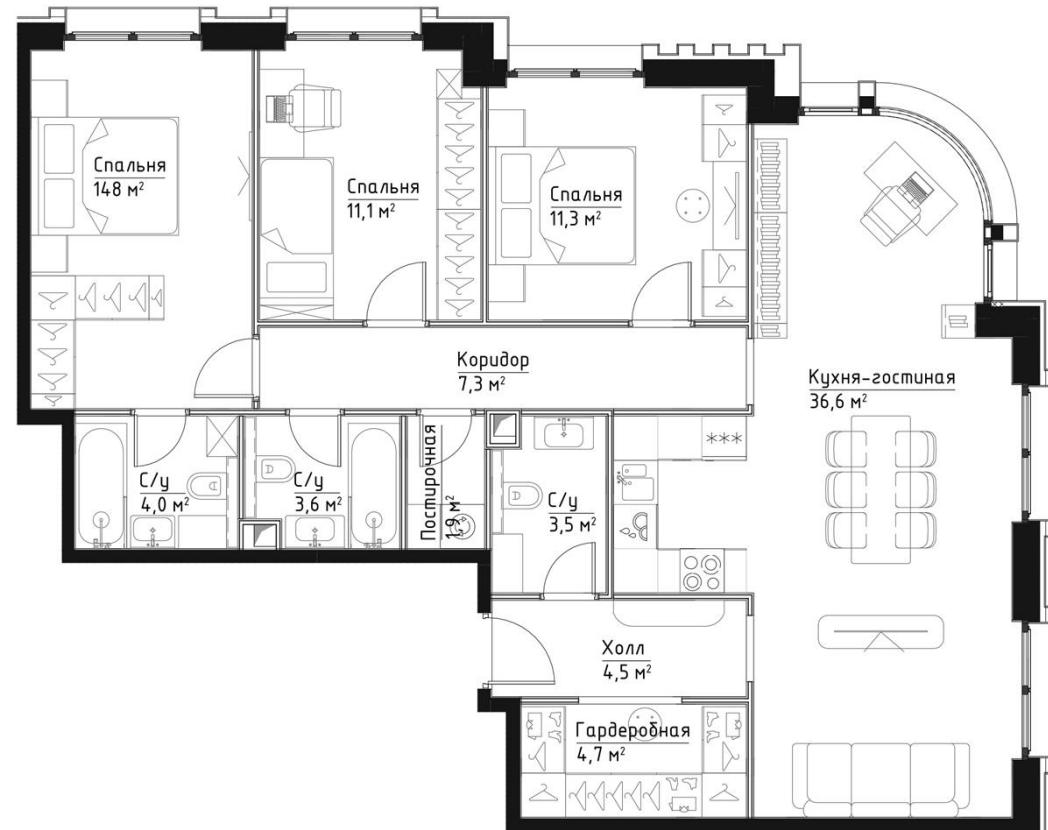

КОРПУС ИНГРИД

НОМЕР КВАРТИРЫ: 91

ЭТАЖ: 17

ПЛОЩАДЬ: 103.3 КВ. М

КОМНАТ: 3

ОТДЕЛКА: MR BASE

СТОИМОСТЬ: 49 865 686 РУБ.

45 377 774 РУБ.

ПАВЕЛЕЦКАЯ СИТИ СКИДКА 9% ПРИ 100%
ОПЛАТЕ И ИПОТЕКЕ БЕЗ СУБСИДИЙ.
ДЕЙСТВУЕТ ДО 2023-06-30

+7 (495) 182-34-79