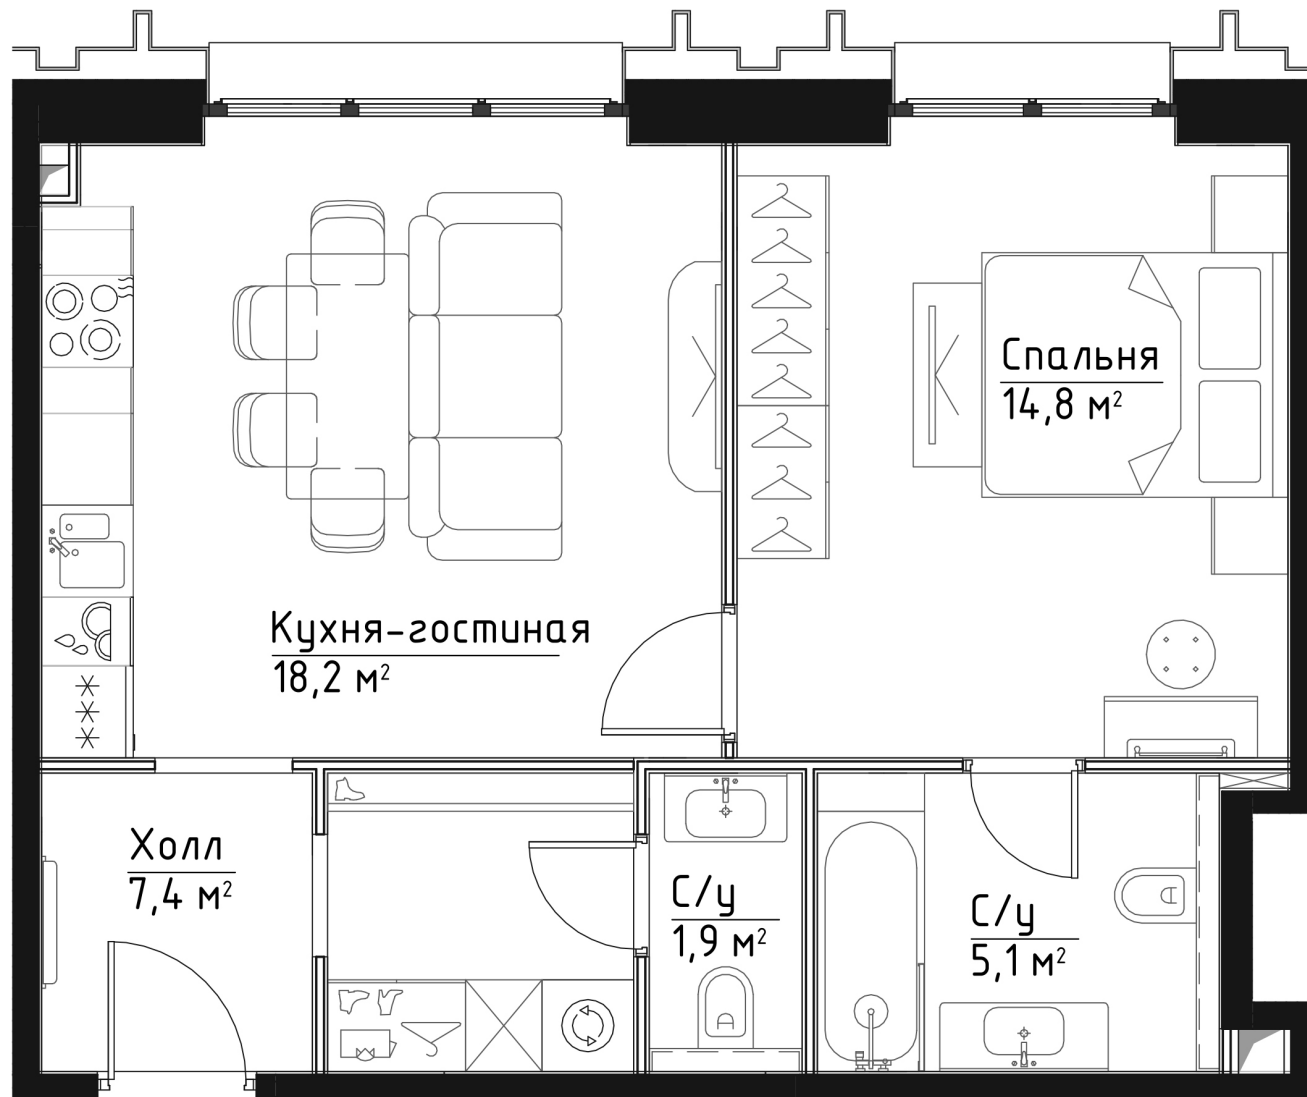

ЭТАЖ 29

ПЛОЩАДЬ 47.4 М

КОМНАТ 1

ОТДЕЛКА MR BASE

СТОИМОСТЬ 18.07 МЛН.

НОМЕР 224

+7 (495) 182-34-79