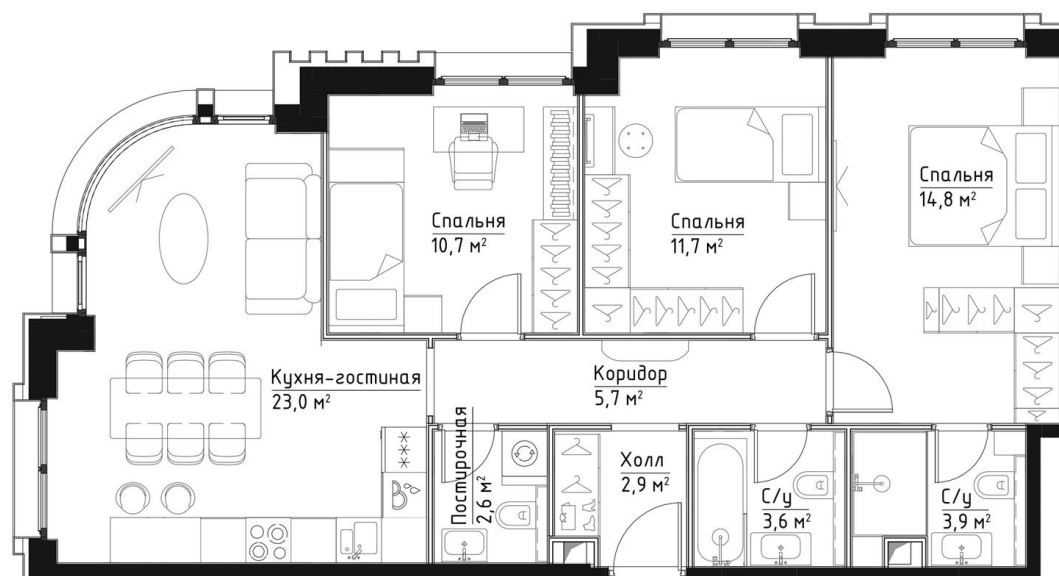

КОРПУС ИНГРИД

НОМЕР КВАРТИРЫ: 72

ЭТАЖ: 13

ПЛОЩАДЬ: 78.9 КВ. М

КОМНАТ: 3

ОТДЕЛКА: MR BASE

СТОИМОСТЬ: 43 636 036 РУБ.

39 708 792 РУБ.

ПАВЕЛЕЦКАЯ СИТИ СКИДКА 9% ПРИ 100%
ОПЛАТЕ И ИПОТЕКЕ БЕЗ СУБСИДИЙ.
ДЕЙСТВУЕТ ДО 2023-06-30

+7 (495) 182-34-79