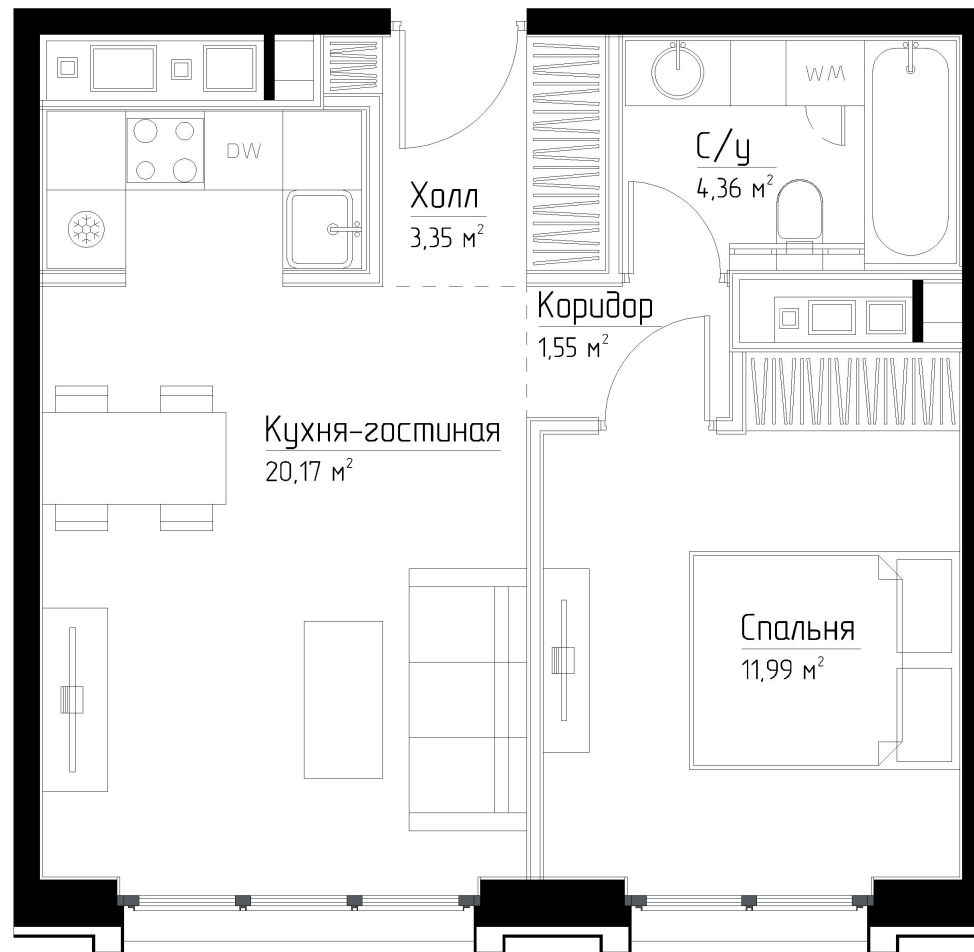

КОРПУС «ЧАРЛИ»

ЭТАЖ 23

ПЛОЩАДЬ 41.4 М

КОМНАТ 1

ОТДЕЛКА MR BASE

СТОИМОСТЬ 17.09 МЛН.

НОМЕР 171

+7 (495) 182-34-79