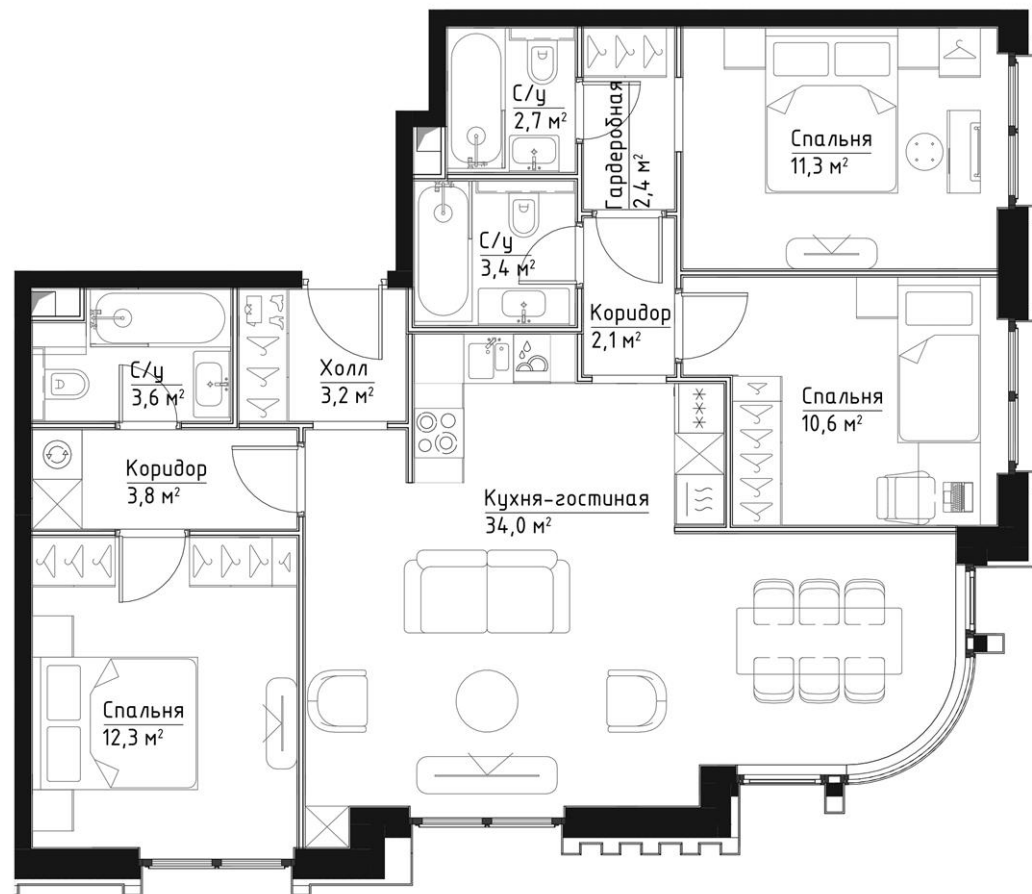

КОРПУС ИНГРИД

НОМЕР КВАРТИРЫ: 50

ЭТАЖ: 10

ПЛОЩАДЬ: 89.4 КВ. М

КОМНАТ: 3

ОТДЕЛКА: MR BASE

СТОИМОСТЬ: 43 162 141 РУБ.

39 277 548 РУБ.

ПАВЕЛЕЦКАЯ СИТИ СКИДКА 9% ПРИ 100%
ОПЛАТЕ И ИПОТЕКЕ БЕЗ СУБСИДИЙ.
ДЕЙСТВУЕТ ДО 2023-06-30

+7 (495) 182-34-79